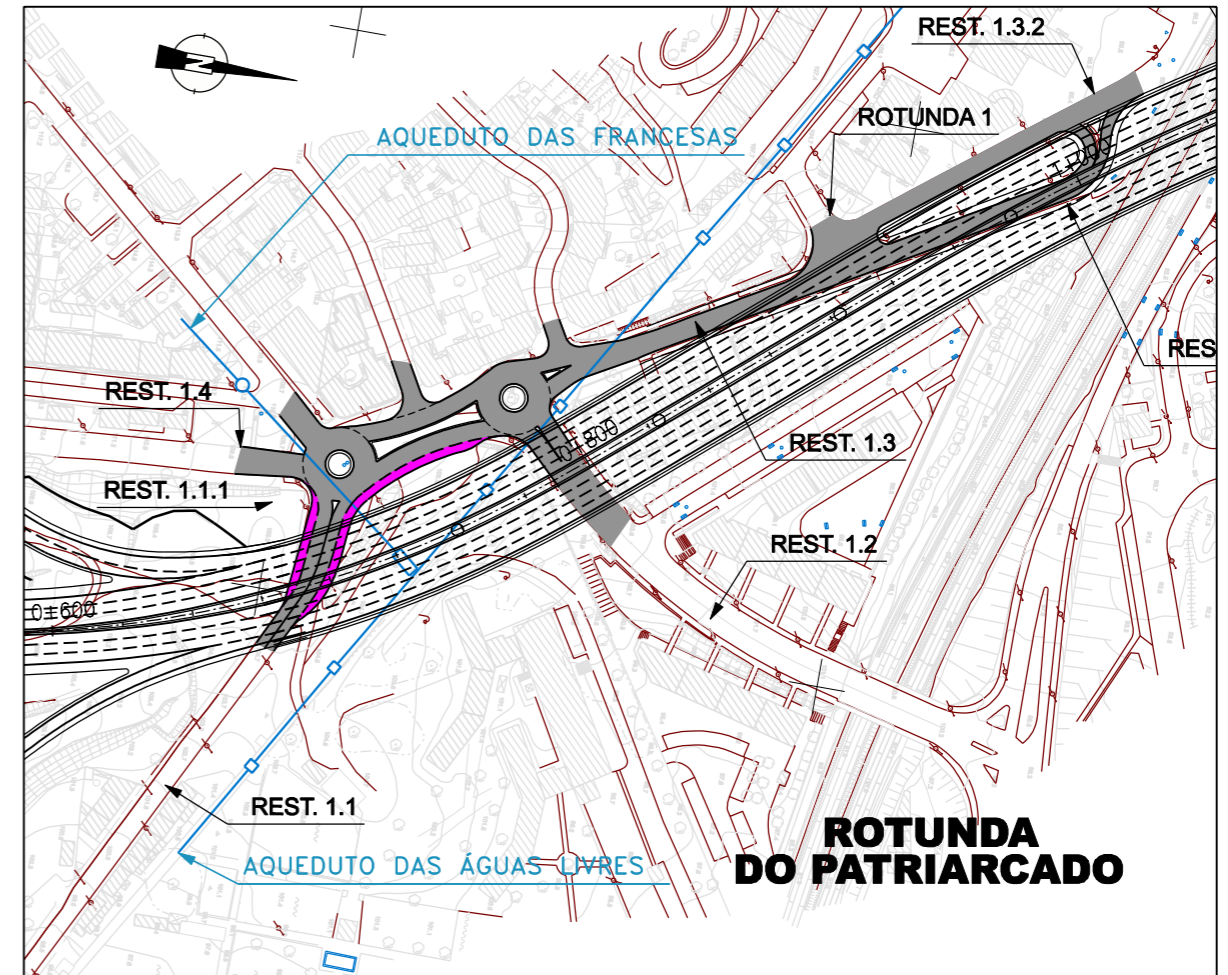

Projecto de Execução - 2006

F:\V8\Patriarq\Patriarq\pdf\print-normal.plt
04/10/2006 17:51:01 / C_Gonçalves
E:\V9\M5\Amb\EIA\Defin\FIGURA_6-1-2.dgn

Elab.	CMA
Verif.	SAC
Aprov.	SAC

**I.C. 17 - CIRCULAR REGIONAL INTERIOR DE LISBOA
SUBLANÇO BURACA - PONTINHA**

EM CÓPIAS DESTES DESENHOS COM FORMATO
DIFERENTE DO A1 ATENDER À ESCALA GRÁFICA

Subst.	
Subst. por	

Rev.	Data	Descrição	Elab.	Verif.	Aprov.

Alteração Proposta para a Rotunda do Patriarcado

FIGURA 6.1.2

Data: SET. 06 Folha: