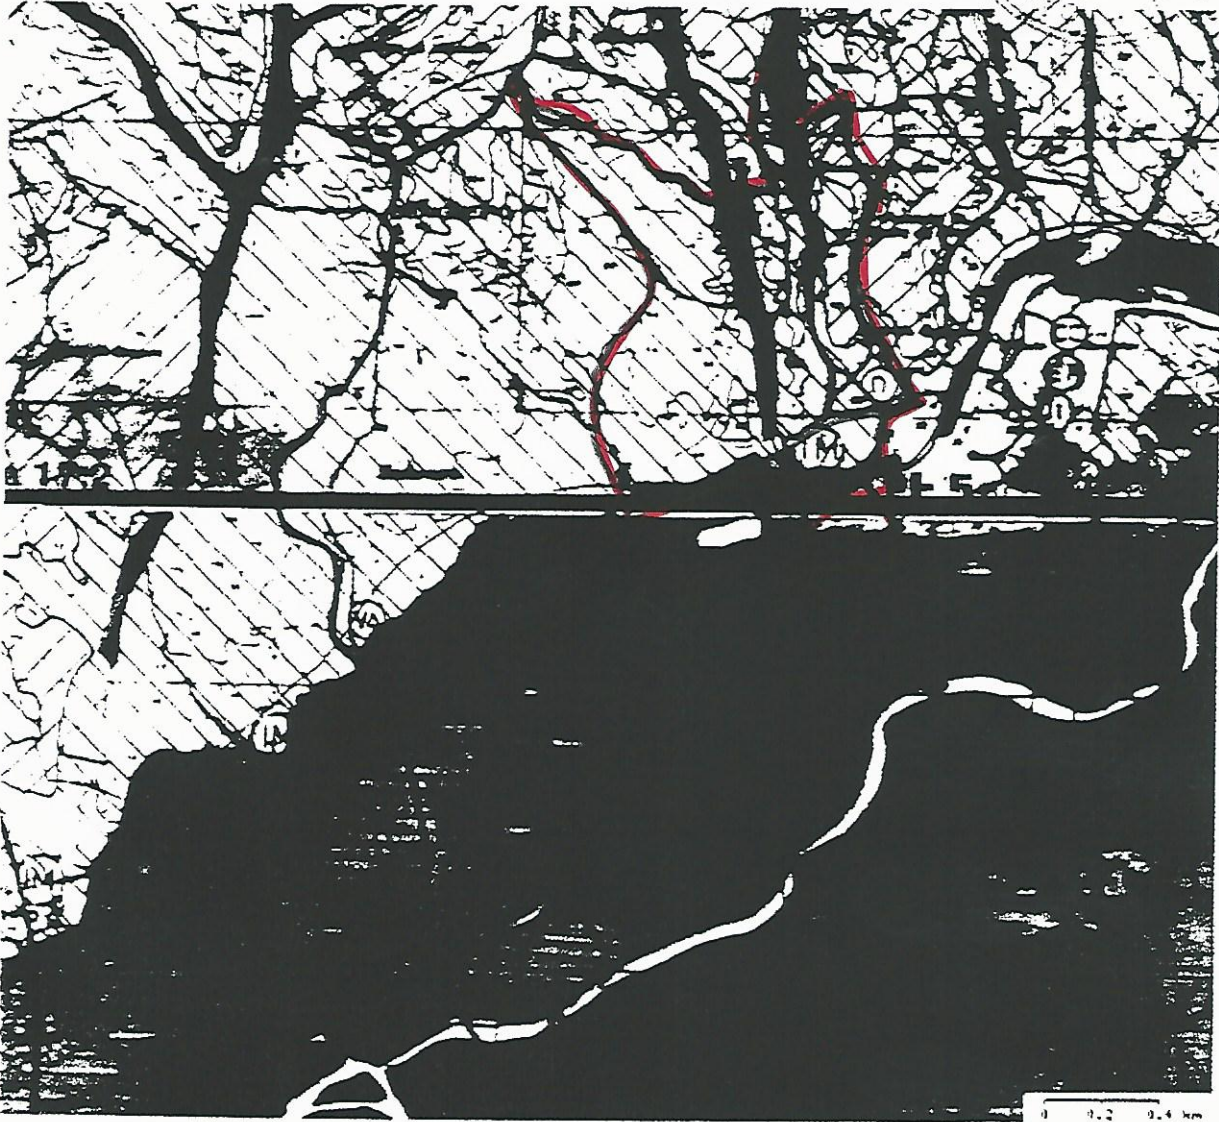

Câmara Municipal de Coruche

Serviço de Informação Geográfica e Cadastro

Planta de Localização: Ordenamento - raster

Requerente: Imoconsagri
Pedido: Outros Pedidos
Freguesia: CORUCHE *ERRA*
Secção: M
Prédio: 3

Escala: 1/25 000
Data: 17/03/2011
Funcionário: *[Signature]*
Zona:
Guia n.º

A localização foi marcada por indicação do requerente.

Data

Requerente

Desenho N.º

03

Legenda:

■ Ordenamento raster: