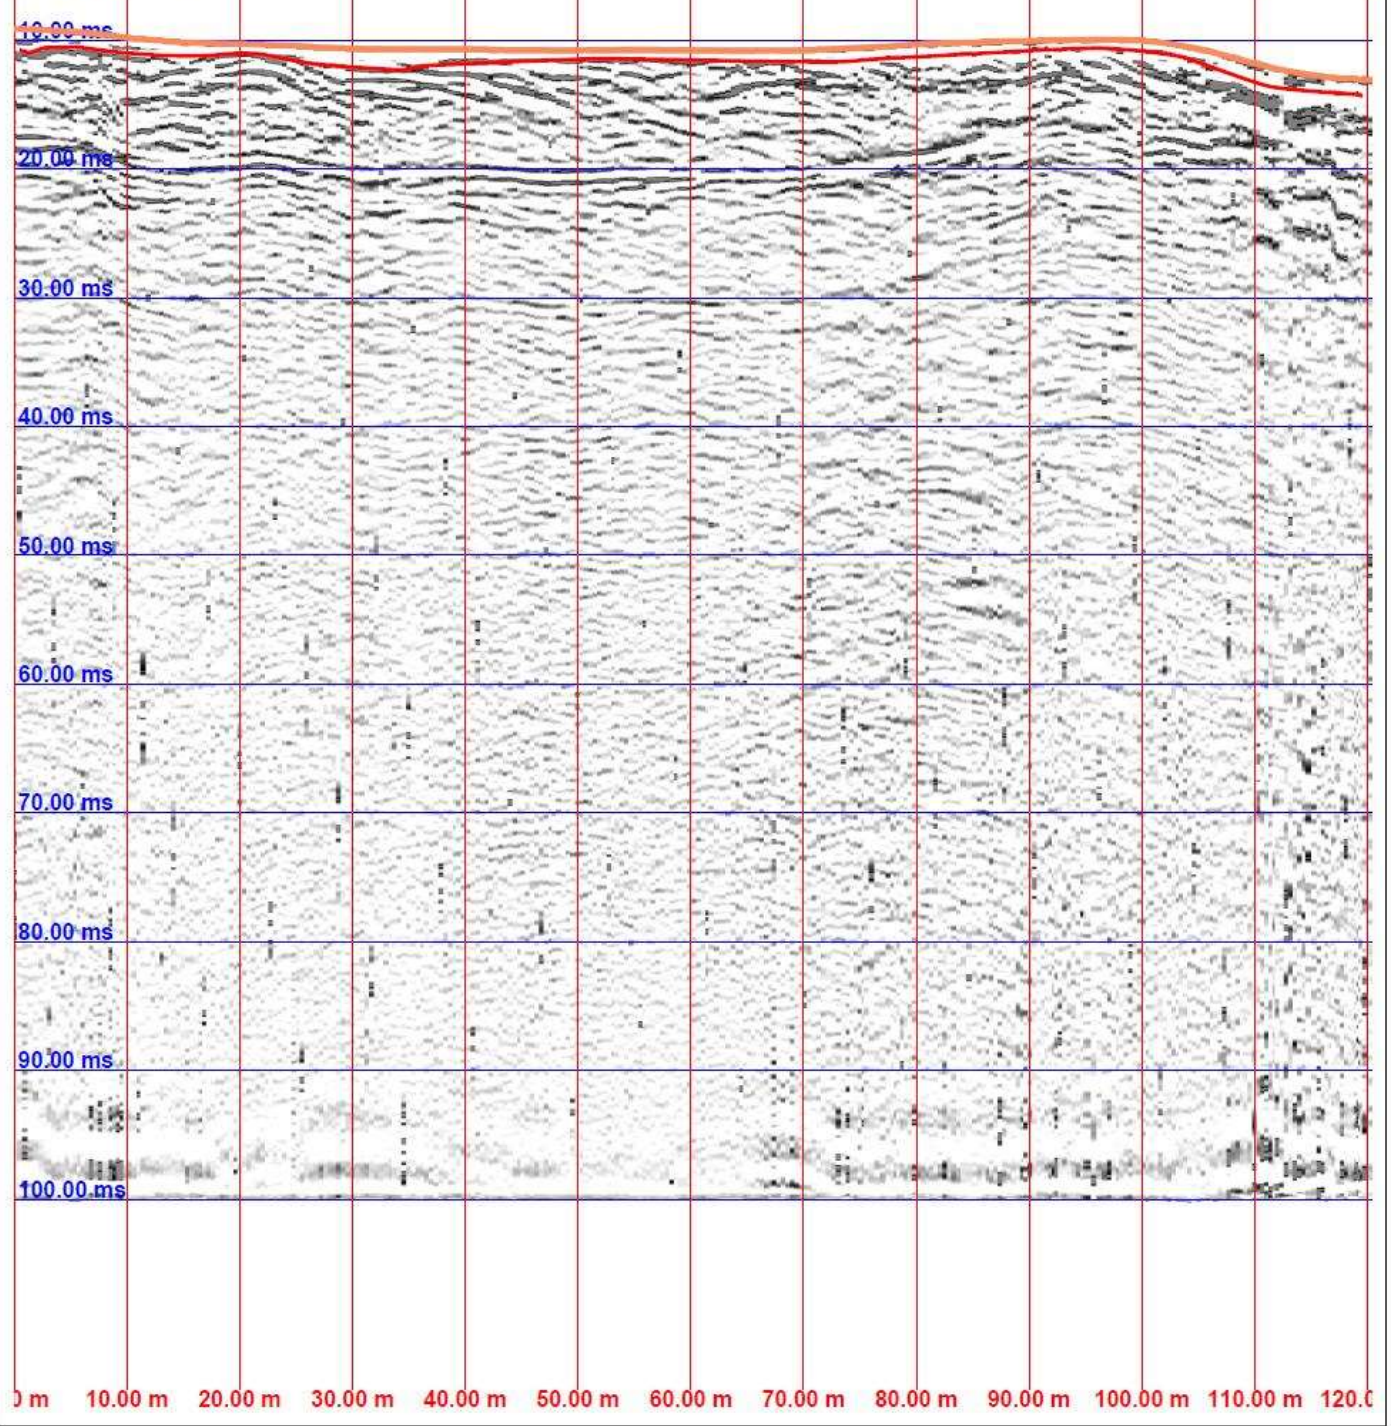

Perfil: VC_0061

0.00 ms

X: 141 054.92

Y: 524 079.02

X: 141 173.03

Y: 524 087.22

File : VC_00061.sgy
File Path : C:\IXSEA\Portugal\
First Ping : 115932
Last Ping : 115621
Distance : 120.41m

Coordenadas Militares Datum Lisboa