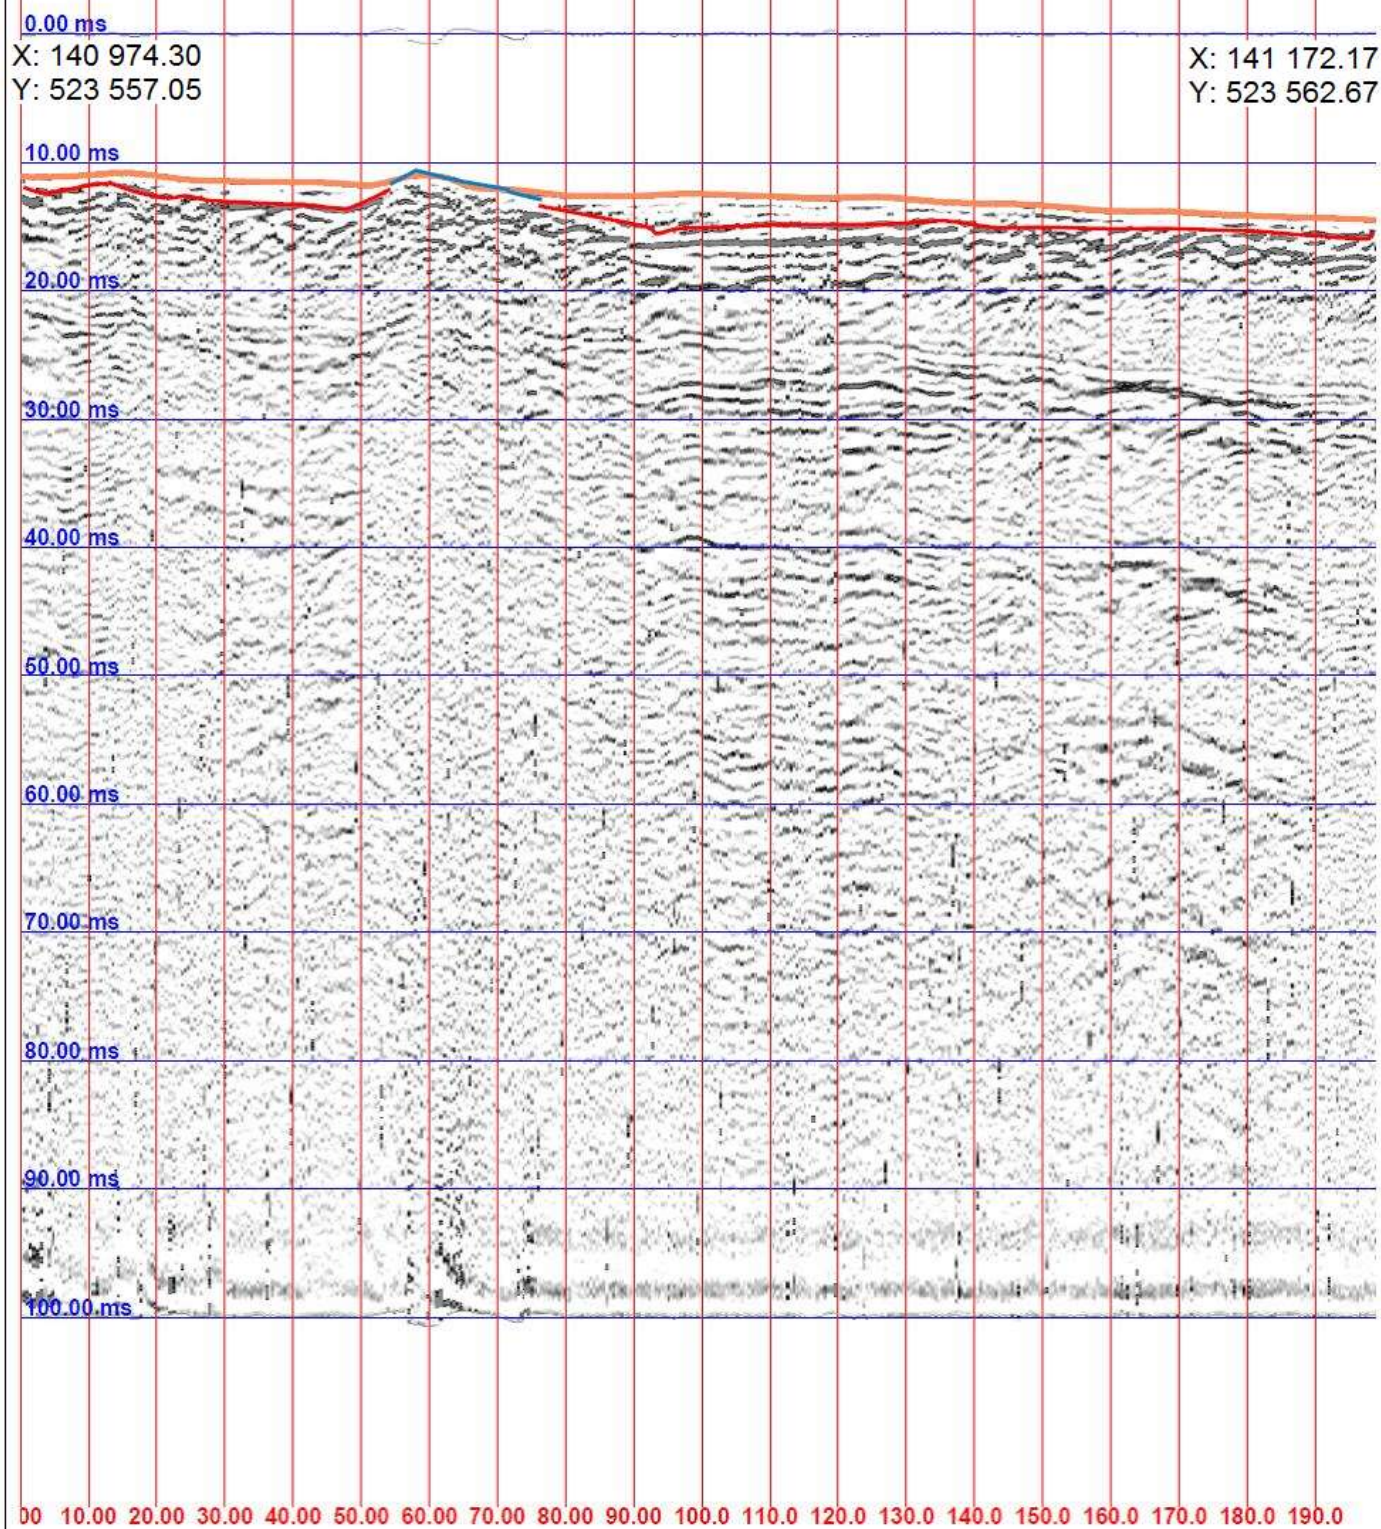

Perfil: VC_0074

File : VC_00074.sgy
File Path : C:\IXSEA\Portugal\
First Ping : 121792
Last Ping : 122227
Distance : 198.88m

Coordenadas Militares Datum Lisboa