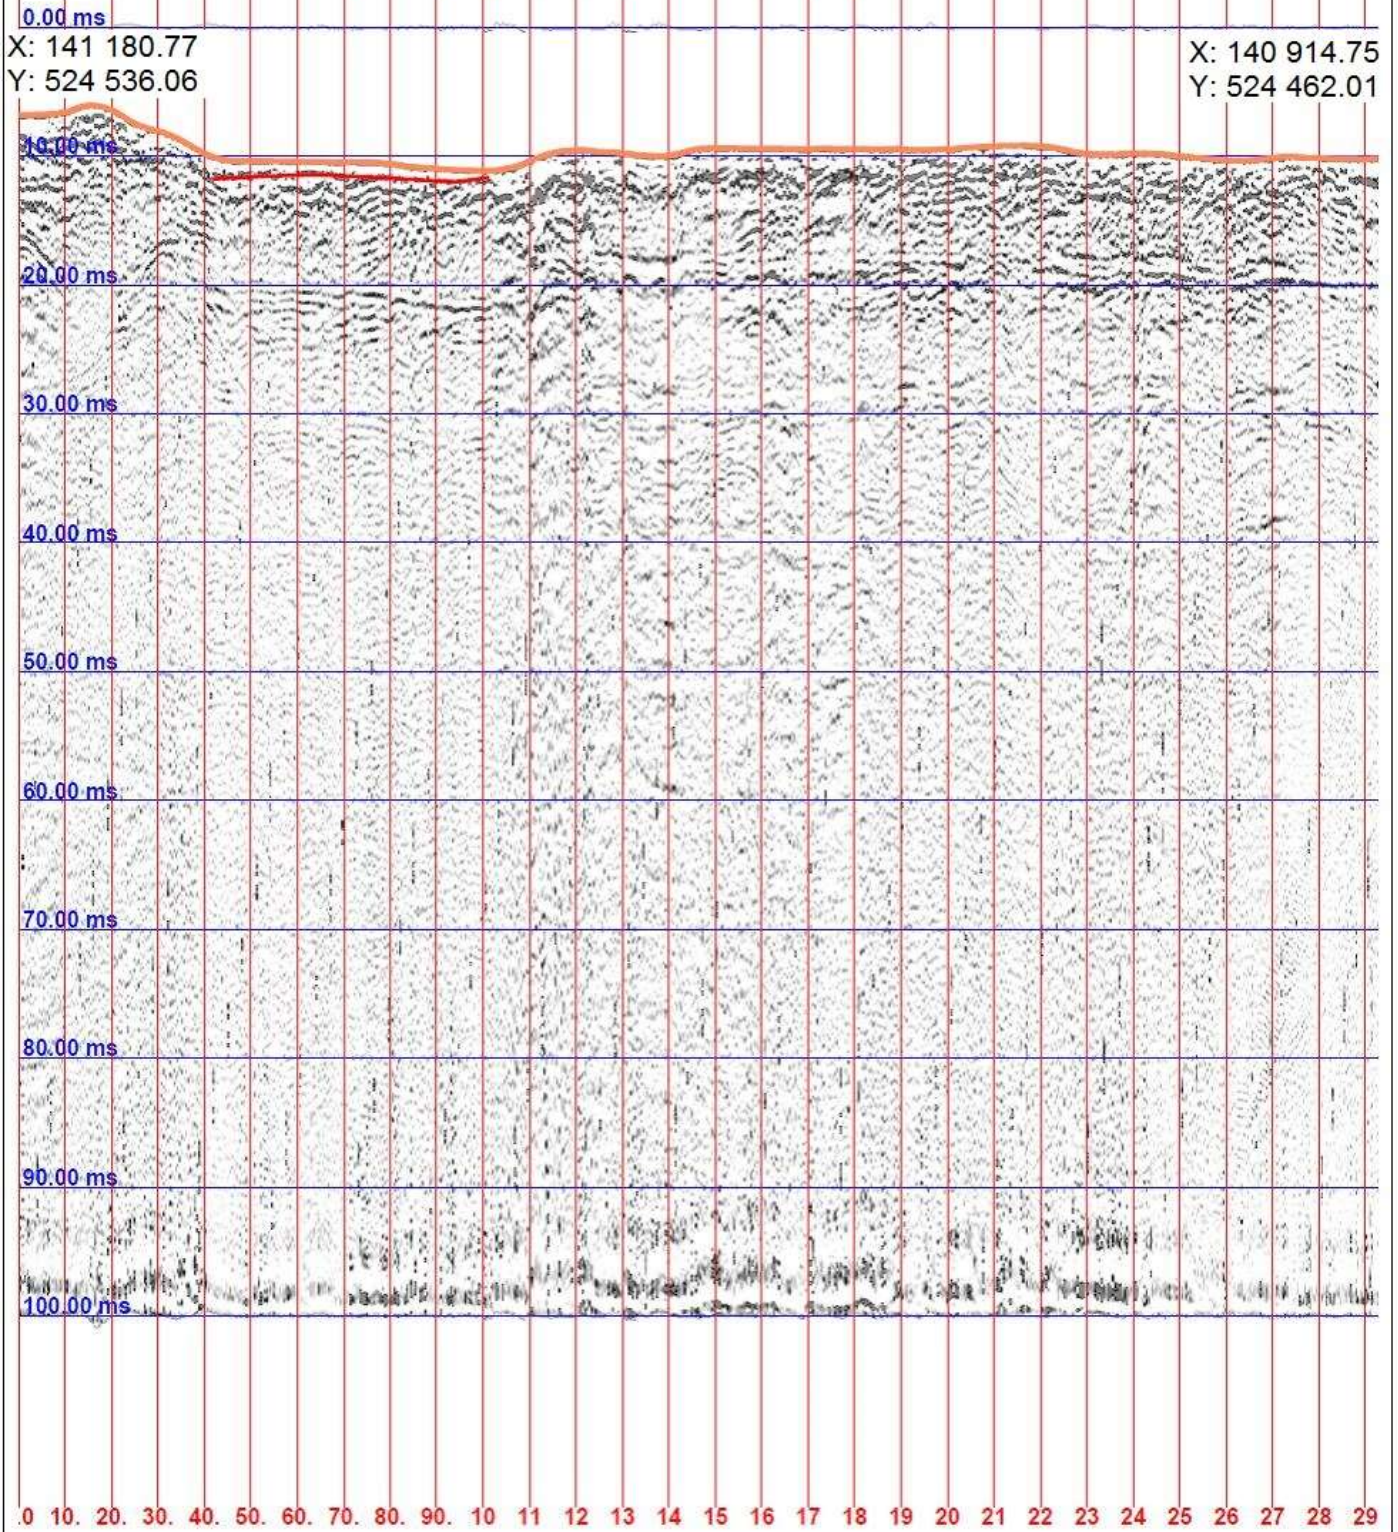

Coordenadas Militares Datum Lisboa

Perfil: VC_0050

File : VC 00050.sgy
File Path : C:\IXSEA\Portugal\
First Ping : 49968
Last Ping : 52888
Distance : 1323.05m

Coordenadas Militares Datum Lisboa

Perfil: VC_0051