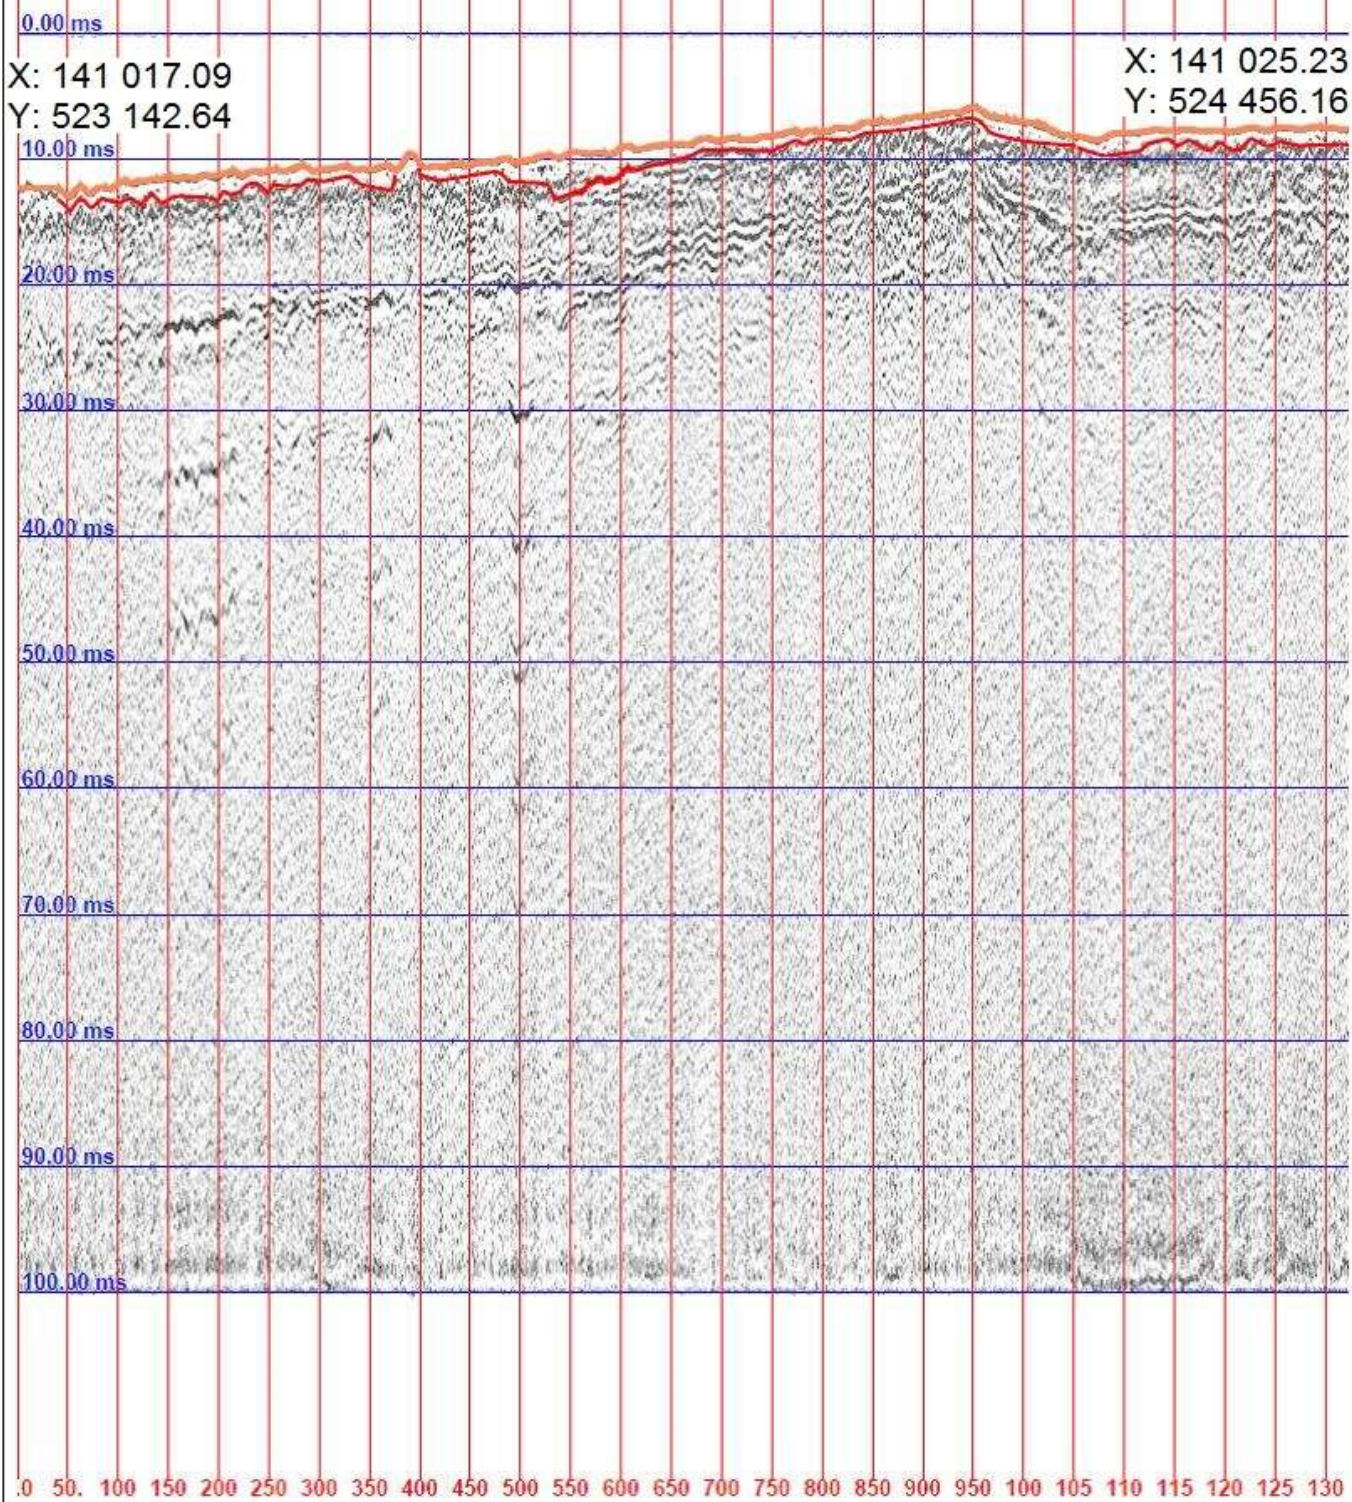

Perfil: VC_0050

File : VC 00050.sgy
File Path : C:\IXSEA\Portugal\
First Ping : 49968
Last Ping : 52888
Distance : 1323.05m

Coordenadas Militares Datum Lisboa