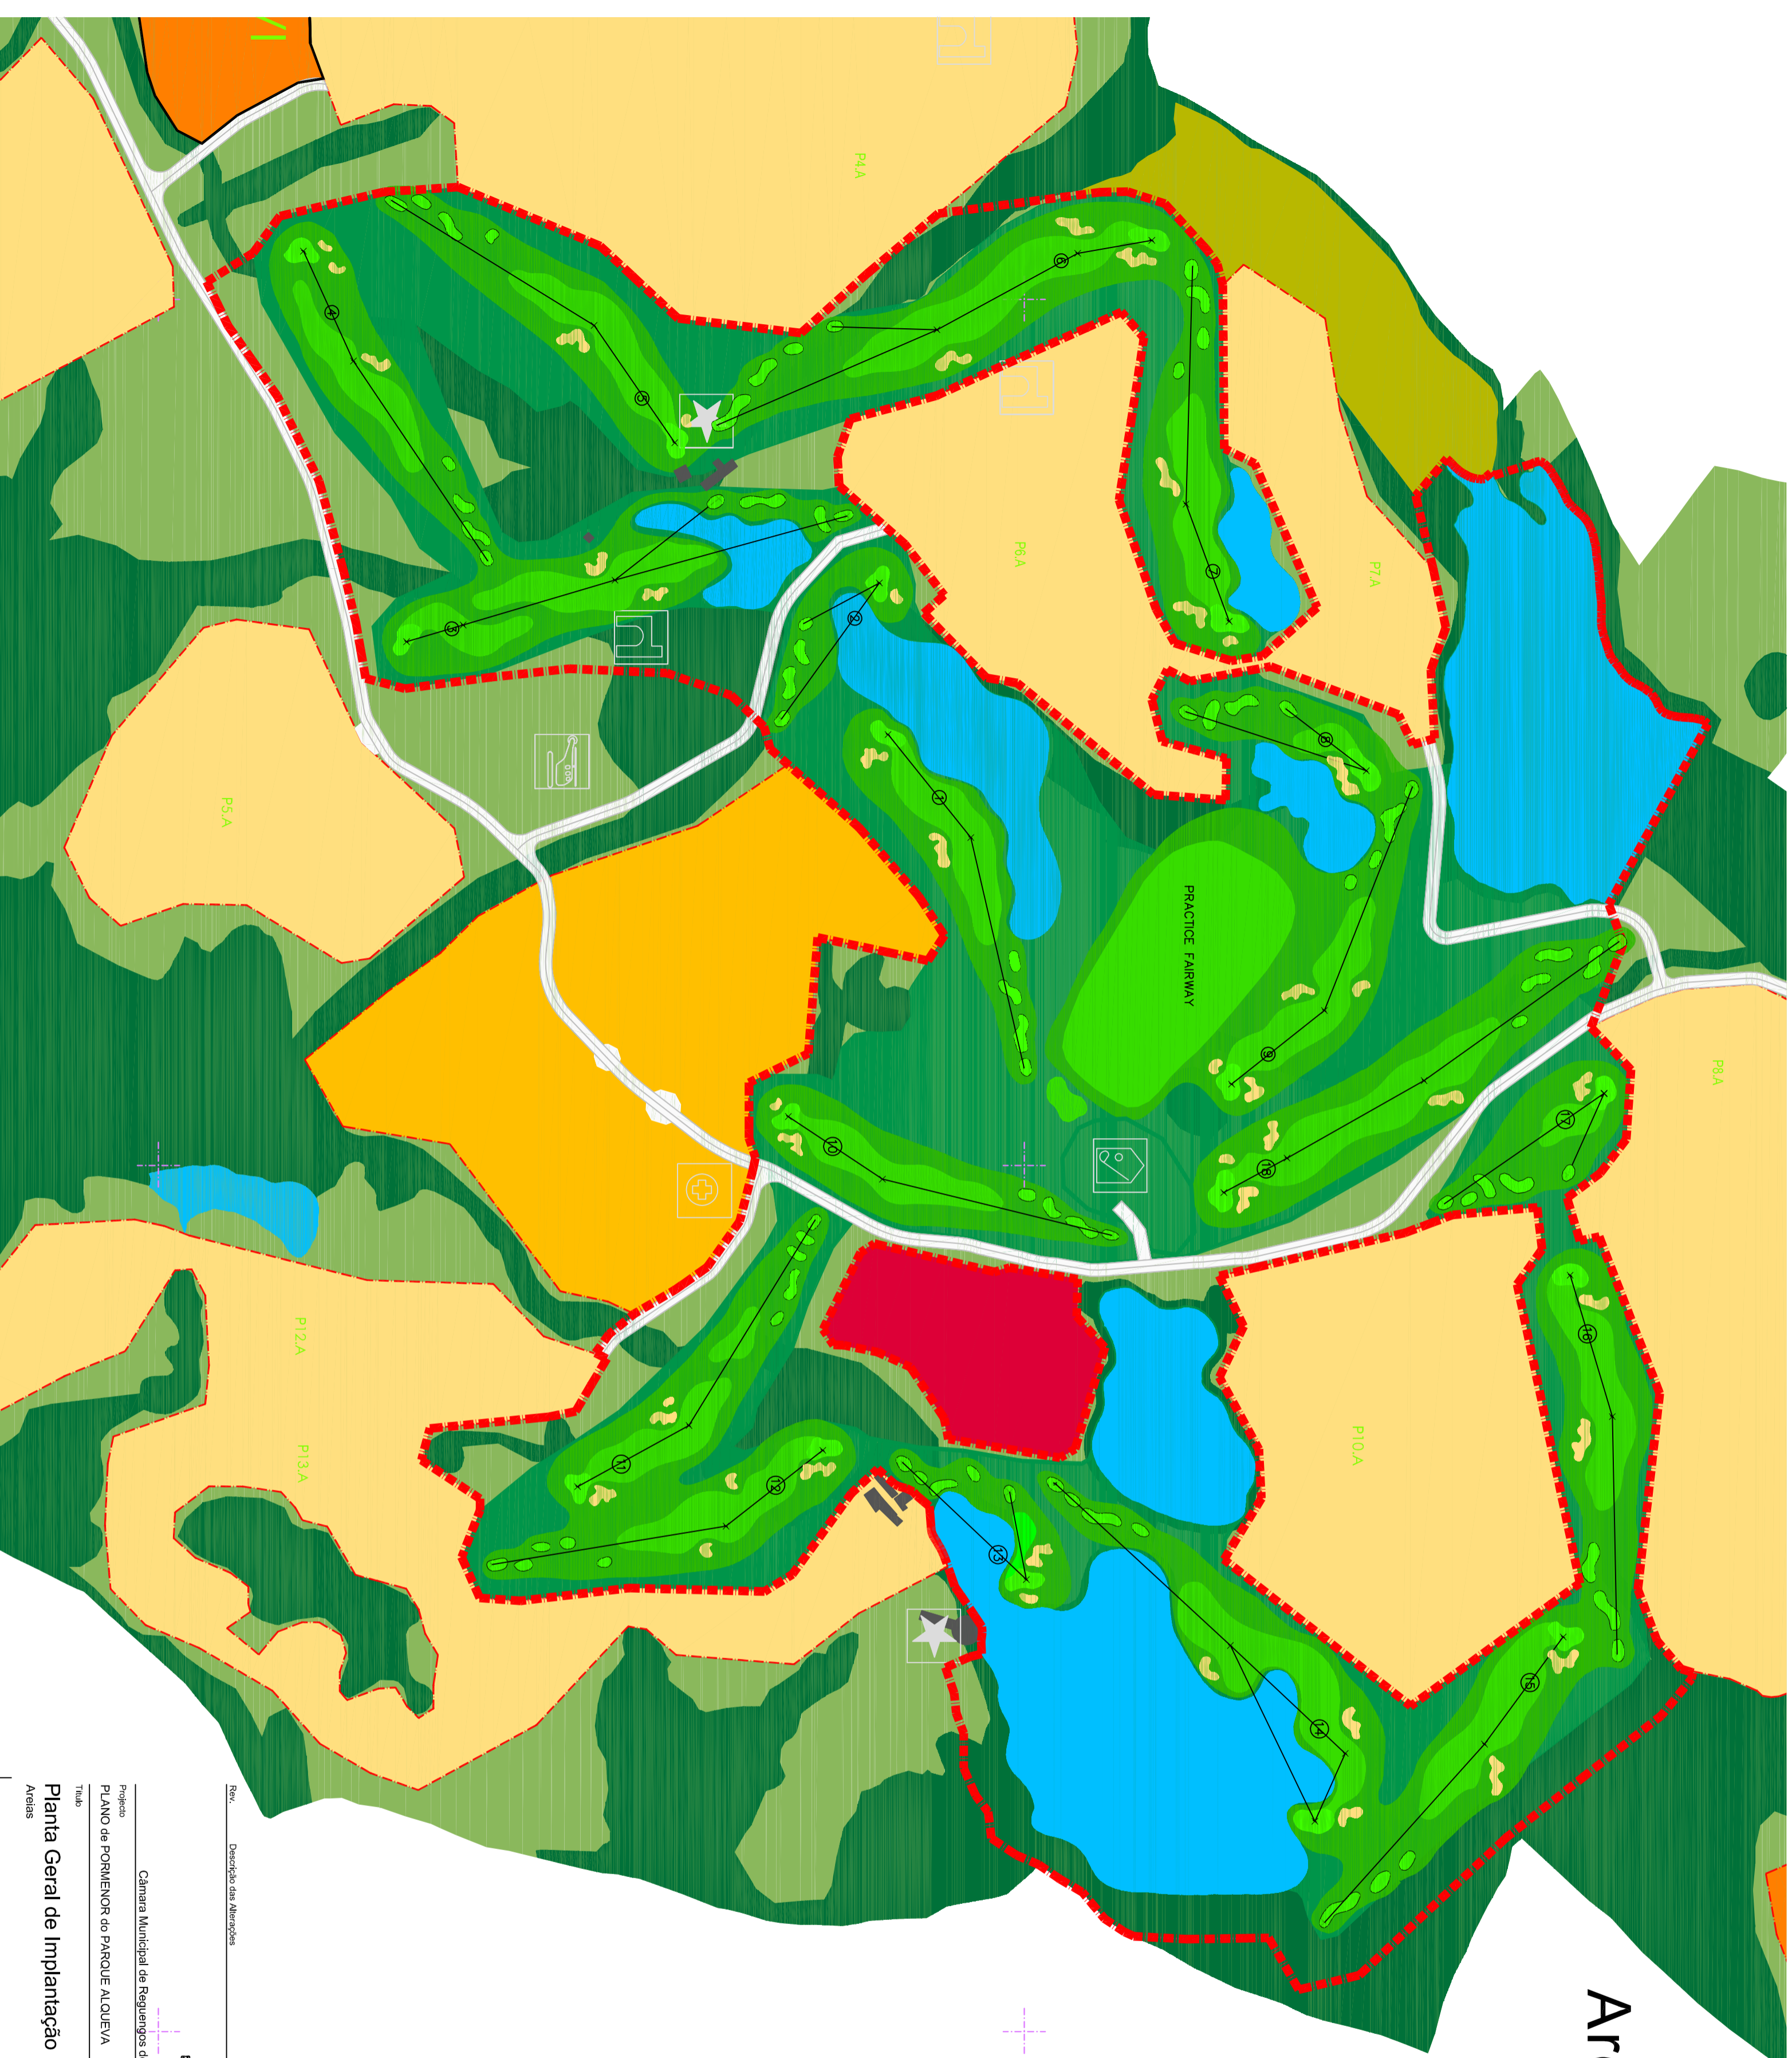

Areias Golfe Norte

Rev.	Descrição das Alterações	Data	Desenhista

Coordenador de Projecto

Câmara Municipal de Reguengos de Monsaraz

Sociedade Atlética de Investimentos e Participações S.G.P.S. S.A.

Projeto: **PLANO de PORMENOR do PARQUE ALQUEVA** Fase: **PROPOSTA de PLANO** Situações Especializadas: **PROPOSTA de ORDENAMENTO** Data: **Março 2007**

Título: **Planta Geral de Implantação**
Areias

Escala(s): **1:5000**
Volume: **1.1**
Desenho nº: