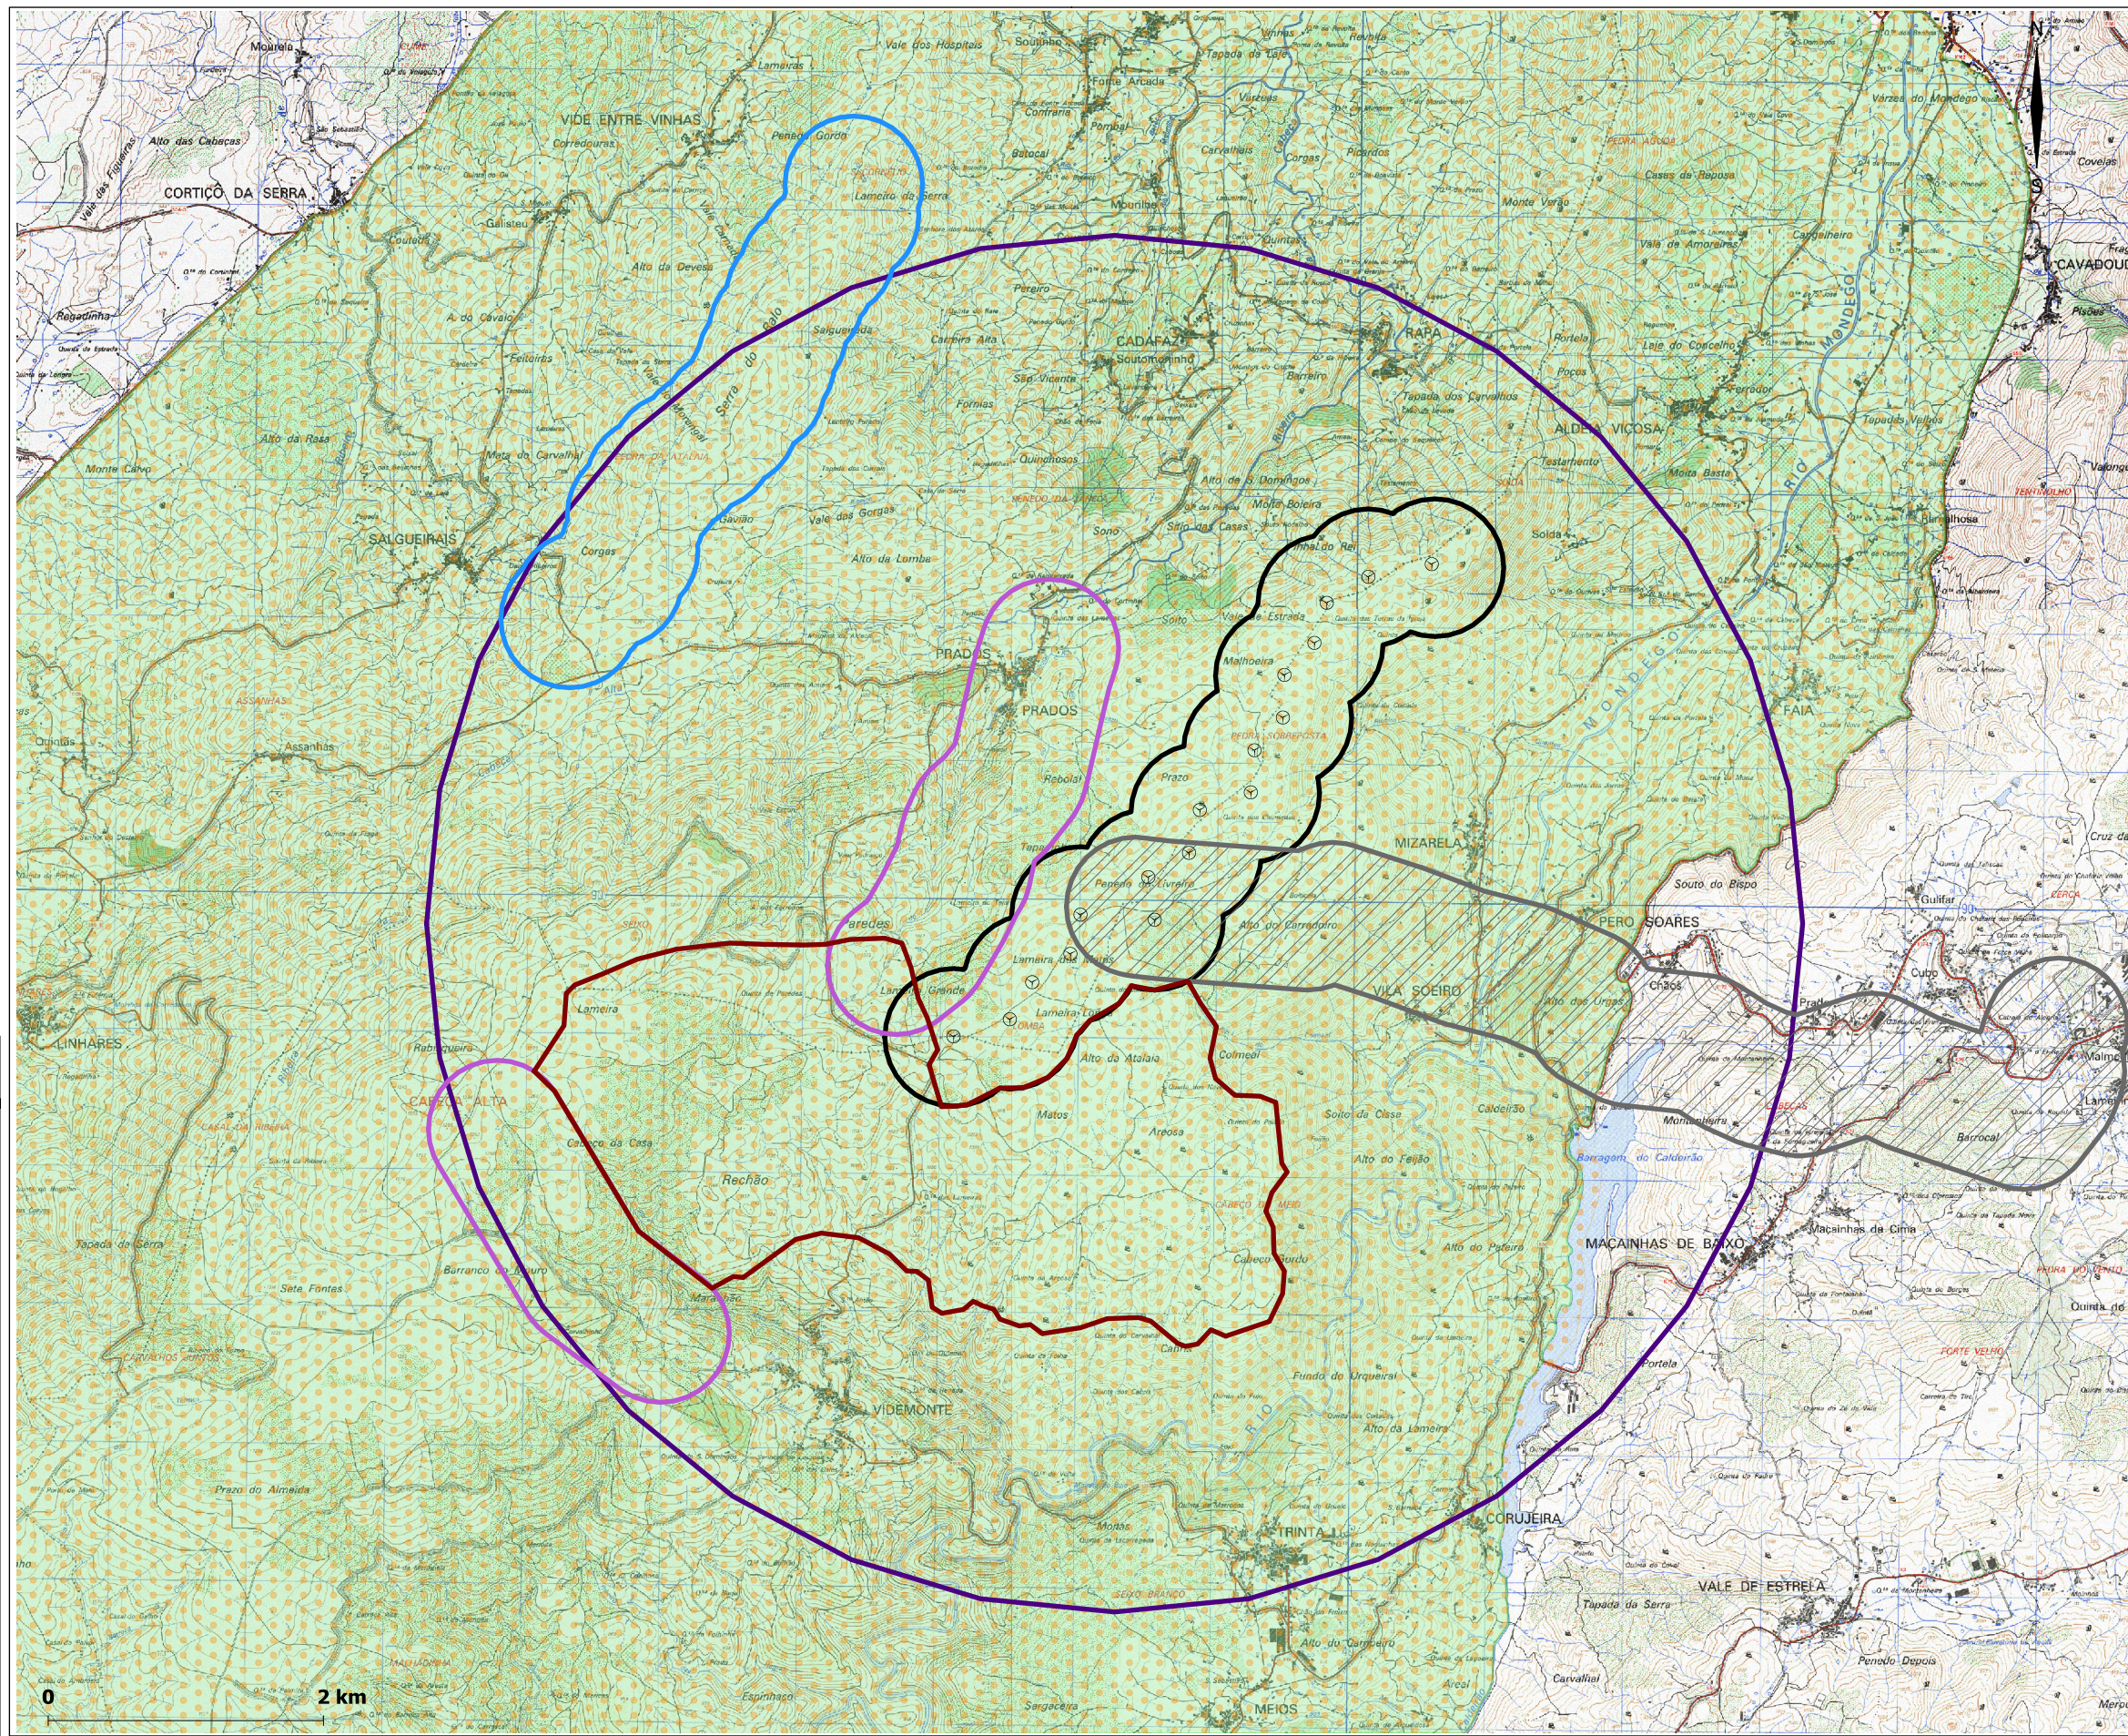

Enquadramento Regional

1:3.750.000

Localização sobre Cartas Militares

180	191	202	213
181	192	203	214

Enquadramento Administrativo

1:535.000

Legenda:
 Área de estudo
 Área definida na Ação 1.1
 Parque Natural Serra da Estrela
 Sítio Serra da estrela

Elementos de perturbação:
 Aerogeneradores
 Buffer 500m PE Prados
 Buffer 500m linha do PE de Prados
 Buffer 500m PE Videmonte
 Buffer 500m outras linhas elétricas

Proj.		Implementação de Medidas Compensatórias dirigidas ao tartaranhão-caçador	ELABORADO POR: PROMOTOR:
Des.			
Verif.			
Aprov.			
Arquivo		Relatório Final	
Setembro/2016		Desenho 1 - Enquadramento e caracterização da área de estudo	T02-2013
1:50.000			