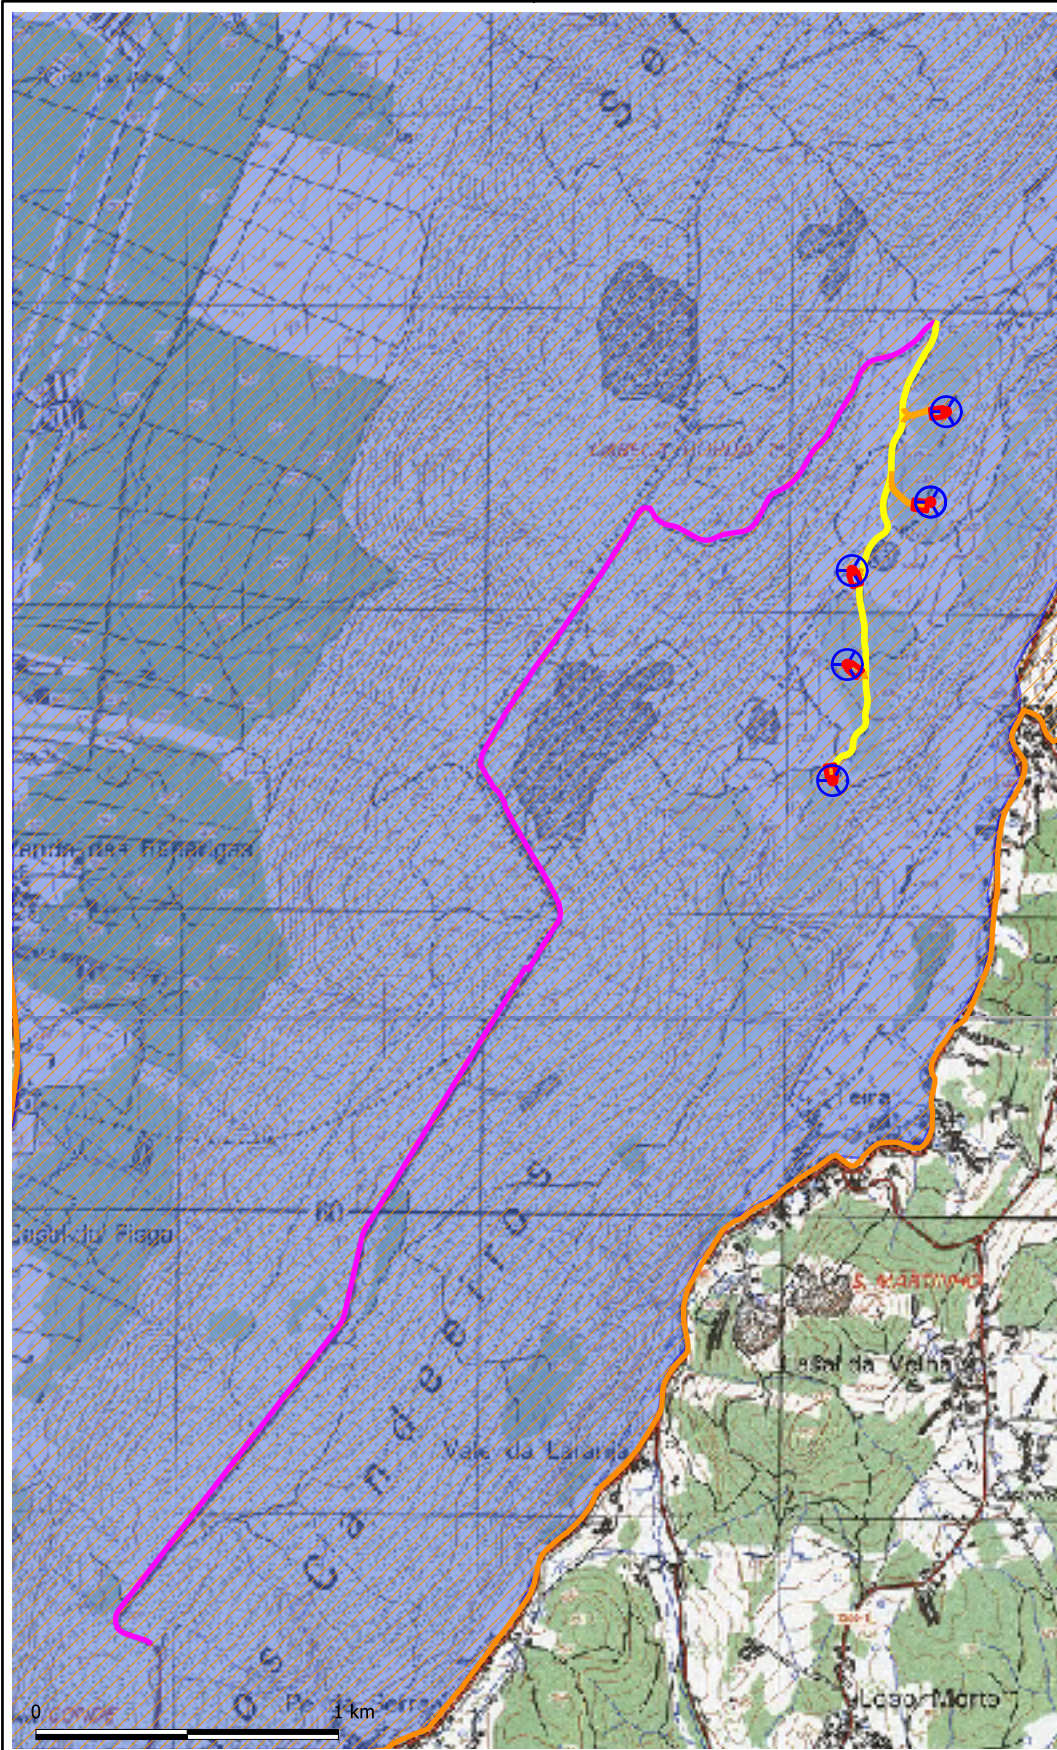

Enquadramento Regional

Localização sobre Cartas Militares

316	317	318
326	327	328
338	339	340
350	351	352

Enquadramento Administrativo

Infraestruturas Eólicas

- Acessos construídos
- Acessos beneficiados
- Aerogeradores e plataformas
- Valas de cabos

Áreas Classificadas

- PN Serras de Aire e Candeeiros
- SIC Serras de Aire e Candeeiros (PTCON0015)

Proj.	
Des.	
Verif.	
Aprov.	
Arquivo	
	outubro/2016
	1:25000

Monitorização da Flora e Vegetação no Sobreequipamento do Parque Eólico da Serra de Candeeiros
Fase 2 - Construção
Desenho 1 - Localização da área de estudo