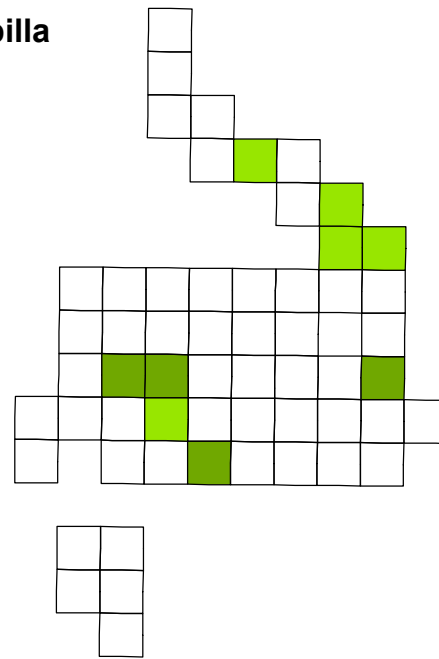

Sturnus vulgaris

Sylvia atricapilla

Sylvia melanocephala

Sylvia undata

Tachybaptus ruficollis

Streptopelia decaocto

Strix aluco

Sturnus unicolor

Cliente: Novo Aeroporto, SA

Título do desenho: Aves invernantes
Distribuição e abundância Carta: 11/12

Data: Outubro 2009 Escala: 1: 350.000