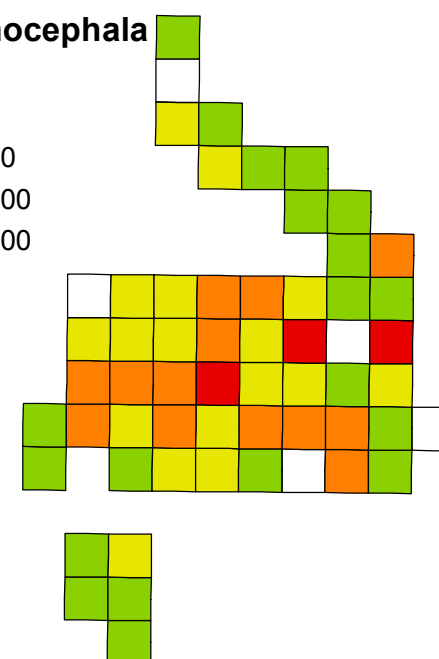

Sturnus vulgaris

Sylvia atricapilla

Sylvia melanocephala

Sylvia undata

Tachybaptus ruficollis

Streptopelia decaocto

Strix aluco

Sturnus unicolor

Cliente: Novo Aeroporto, SA

Título do desenho: Aves invernantes
Distribuição e abundância Carta: 11/12

Data: Outubro 2009 Escala: 1: 350.000