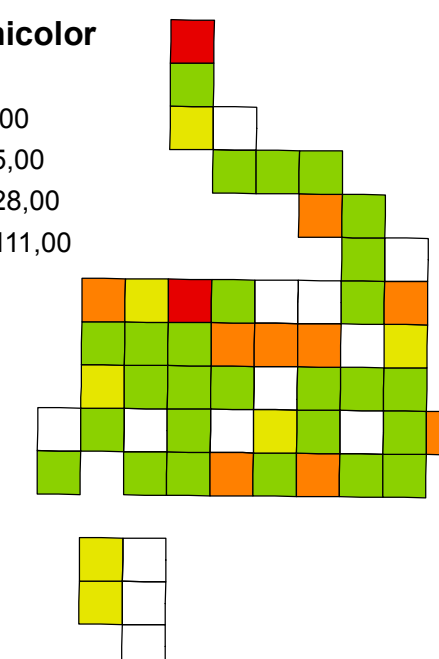

Sturnus vulgaris

Sylvia atricapilla

Sylvia melanocephala

Sylvia undata

Tachybaptus ruficollis

Streptopelia decaocto

Strix aluco

Sturnus unicolor

Cliente: Novo Aeroporto, SA

Título do desenho: Aves invernantes
Distribuição e abundância Carta: 11/12

Data: Outubro 2009 Escala: 1: 350.000