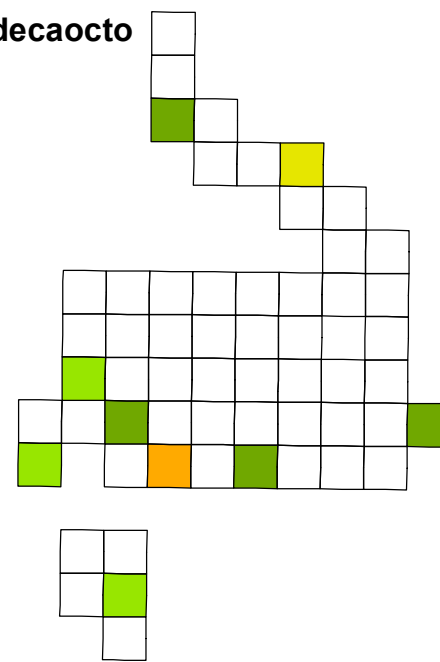

Sturnus vulgaris

Sylvia atricapilla

Sylvia melanocephala

Sylvia undata

Tachybaptus ruficollis

Streptopelia decaocto

Strix aluco

Sturnus unicolor

Cliente: Novo Aeroporto, SA

Título do desenho: Aves invernantes
Distribuição e abundância Carta: 11/12

Data: Outubro 2009 Escala: 1: 350.000