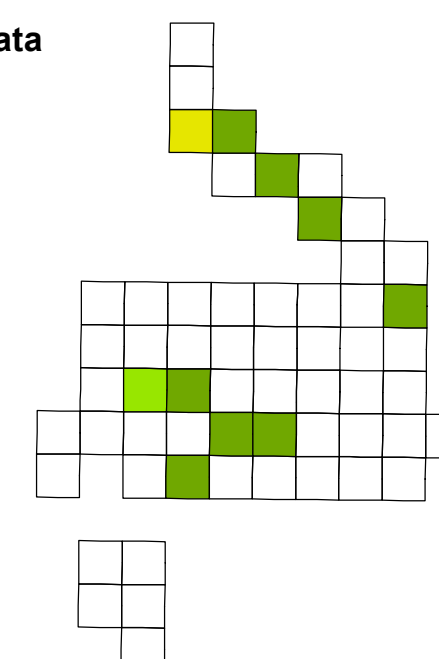

Sturnus vulgaris

Sylvia atricapilla

Sylvia melanocephala

Sylvia undata

Tachybaptus ruficollis

Streptopelia decaocto

Strix aluco

Sturnus unicolor

Cliente: Novo Aeroporto, SA

Título do desenho: Aves invernantes
Distribuição e abundância Carta: 11/12

Data: Outubro 2009 Escala: 1: 350.000