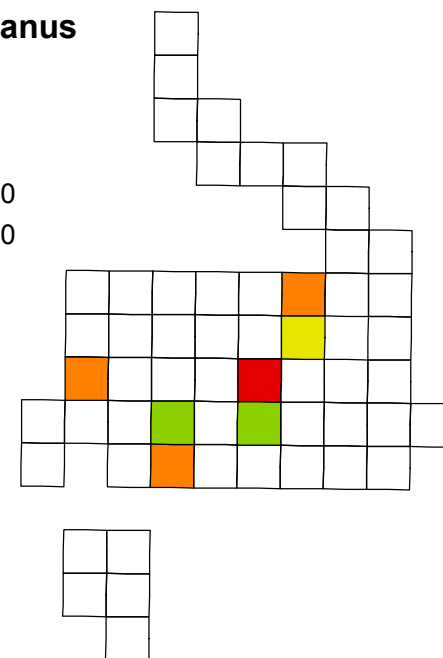

Turdus philomelos

Turdus viscivorus

Upupa epops

Vanellus vanellus

Larus michaellis

Cyanopica cyanus

Cliente: **Novo Aeroporto, SA**

Título do desenho: **Aves invernantes**
 Distribuição e abundância Carta: 12/12

Data: Outubro 2009 Escala: 1: 350.000