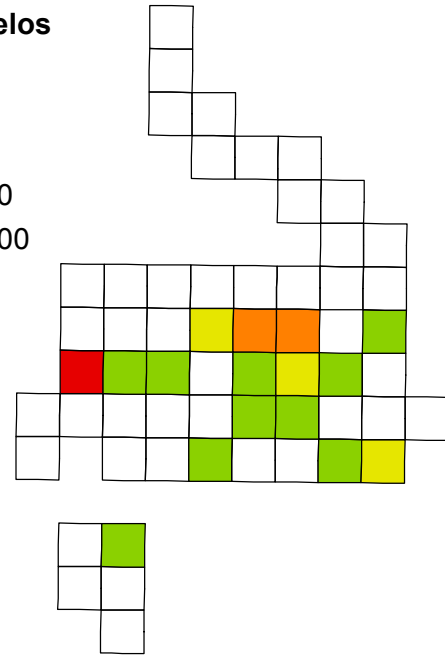

Turdus philomelos

Turdus viscivorus

Upupa epops

Vanellus vanellus

Larus michaellis

Cyanopica cyanus

Cliente: **Novo Aeroporto, SA**

Título do desenho: **Aves invernantes**
 Distribuição e abundância Carta: 12/12

Data: Outubro 2009 Escala: 1: 350.000