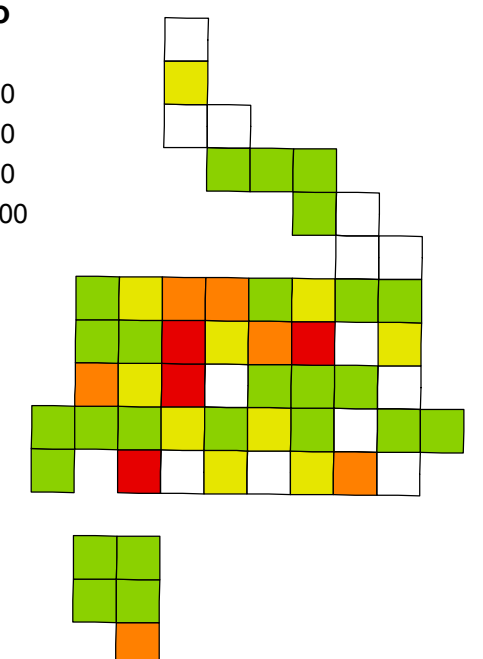

Anas platyrhynchos

Anthus pratensis

Anthus spinoletta

Ardea cinerea

Ardeola ralloides

Athene noctua

Bubulcus ibis

Buteo buteo

Cliente:

Novo Aeroporto, SA

Título do desenho: Aves invernantes
Distribuição e abundância

Carta: 2/12

Data: Outubro 2009

Escala: 1: 350.000