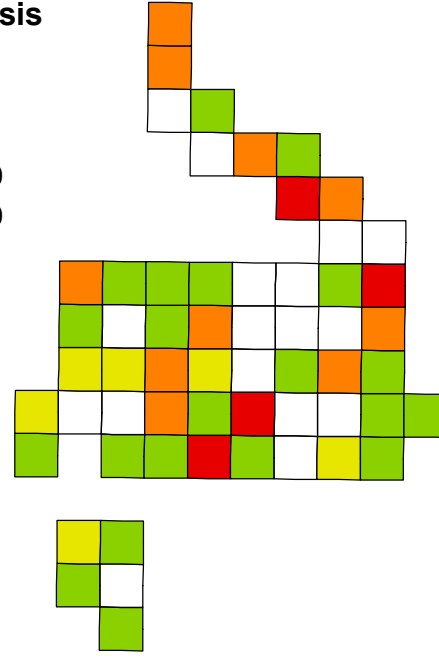

Anas platyrhynchos

Anthus pratensis

Anthus spinoletta

Ardea cinerea

Ardeola ralloides

Athene noctua

Bubulcus ibis

Buteo buteo

Cliente:

Novo Aeroporto, SA

Título do desenho: Aves invernantes
Distribuição e abundância

Carta: 2/12

Data: Outubro 2009

Escala: 1: 350.000