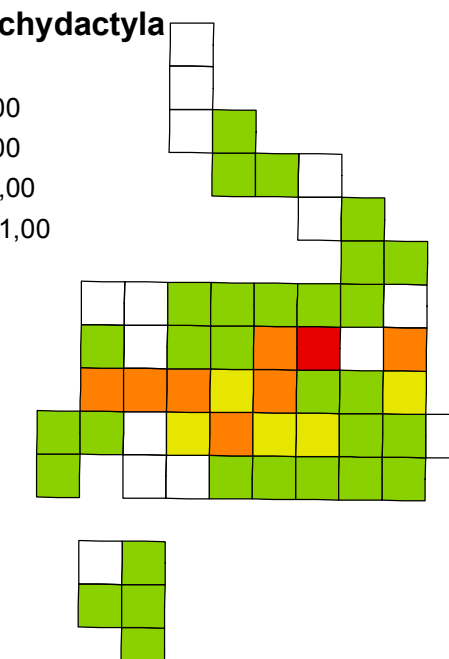

**Carduelis cannabina**

**Carduelis carduelis**

**Carduelis chloris**

**Certhia brachydactyla**

**Cettia cetti**

**Ciconia ciconia**

**Circus aeruginosus**

**Circus cyaneus**

Cliente: Novo Aeroporto, SA

Título do desenho: Aves invernantes  
Distribuição e abundância Carta: 3/12

Data: Outubro 2009 Escala: 1: 350.000