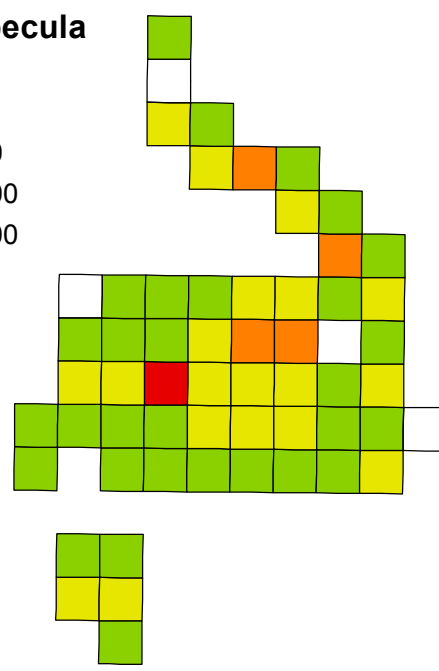

Dendrocopus major

Dendrocopus minor

Egretta garzetta

Elanus caeruleus

Emberiza cirius

Erithacus rubecula

Estrilda astrild

Falco tinnunculus

Cliente: Novo Aeroporto, SA

Título do desenho: Aves invernantes
Distribuição e abundância

Carta: 5/12

Data: Outubro 2009

Escala: 1: 350.000