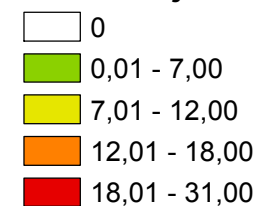

Parus major