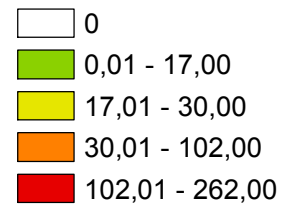

Passer domesticus