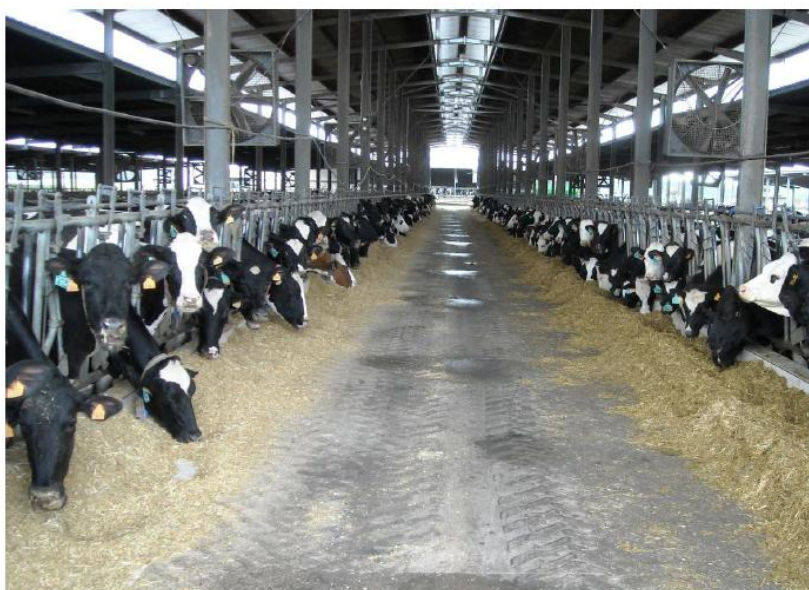

AgroLeite de Canha - Soc. Agro-Pecuária, Lda.

ESTUDO DE IMPACTE AMBIENTAL

Volume I- Relatório Técnico - AIA

Exploração de Bovinos para Produção de Leite Cru

Local: Herdade do Olho de Bobe de Baixo

Freguesia: Canha