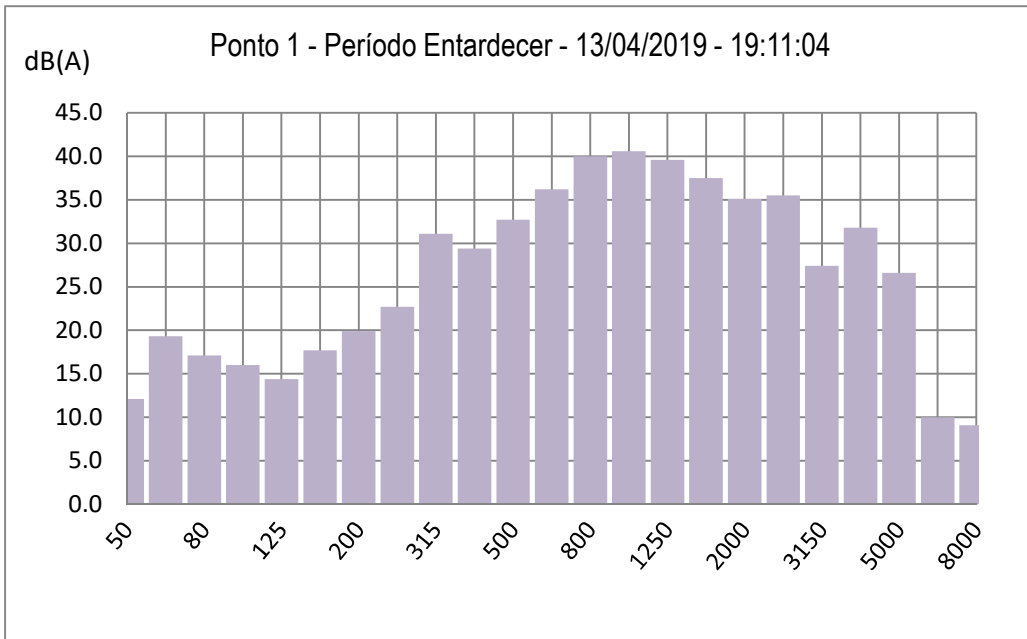

**Relatório de Síntese do Estudo de Impacte Ambiental
Propriedade de Vale Serrano, Idanha-a-Nova**

**Relatório de Síntese do Estudo de Impacte Ambiental
Propriedade de Vale Serrano, Idanha-a-Nova**

**Relatório de Síntese do Estudo de Impacte Ambiental
Propriedade de Vale Serrano, Idanha-a-Nova**