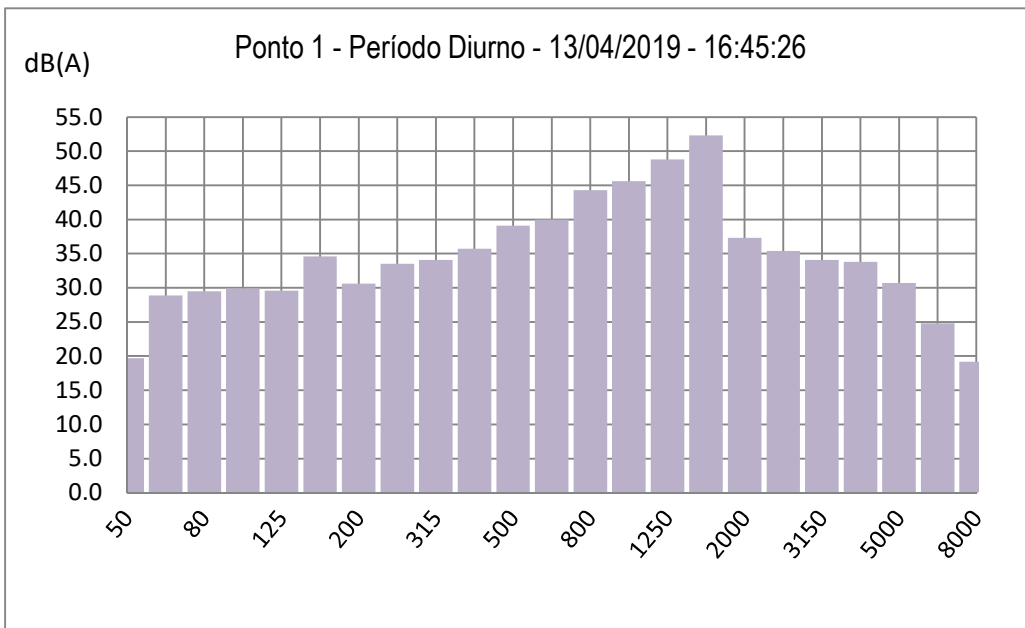

**Relatório de Síntese do Estudo de Impacte Ambiental
Propriedade de Vale Serrano, Idanha-a-Nova**

**Relatório de Síntese do Estudo de Impacte Ambiental
Propriedade de Vale Serrano, Idanha-a-Nova**

**Relatório de Síntese do Estudo de Impacte Ambiental
Propriedade de Vale Serrano, Idanha-a-Nova**