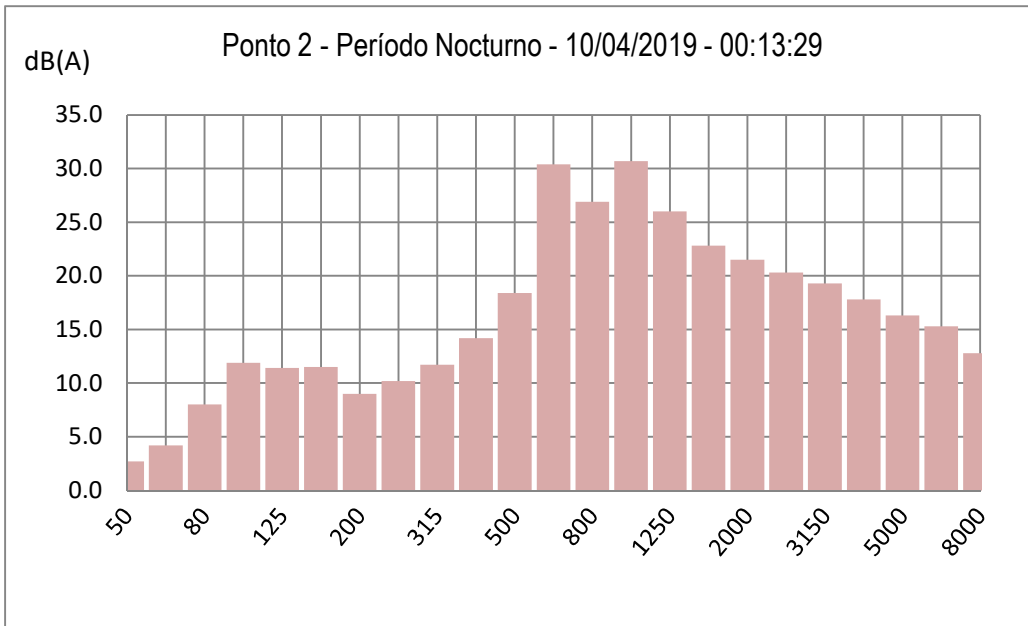

**Relatório de Síntese do Estudo de Impacte Ambiental
Propriedade de Vale Serrano, Idanha-a-Nova**

**Relatório de Síntese do Estudo de Impacte Ambiental
Propriedade de Vale Serrano, Idanha-a-Nova**

**Relatório de Síntese do Estudo de Impacte Ambiental
Propriedade de Vale Serrano, Idanha-a-Nova**