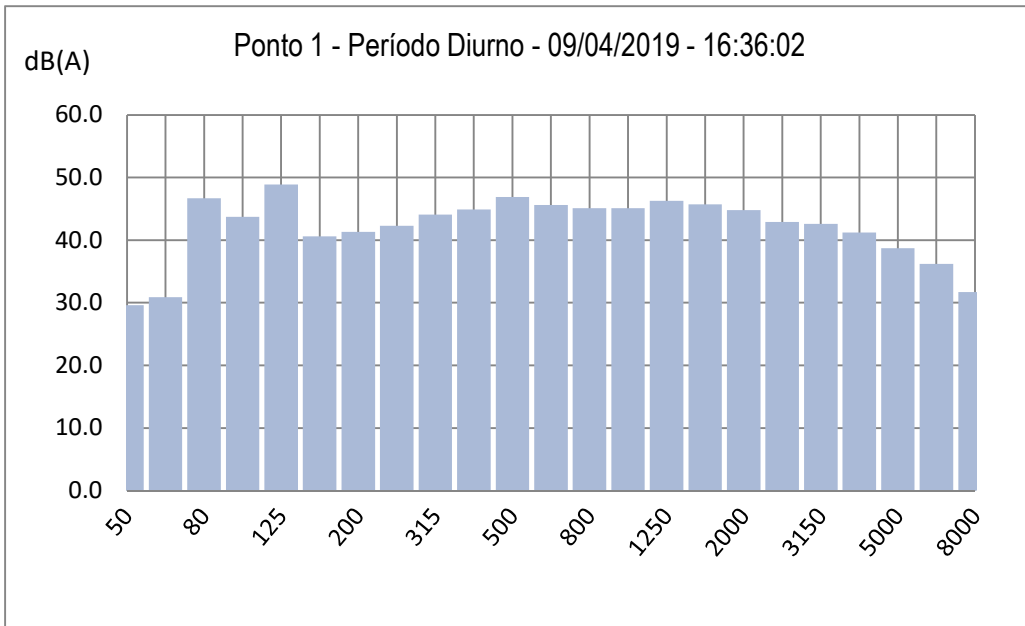

**Relatório de Síntese do Estudo de Impacte Ambiental
Propriedade de Vale Serrano, Idanha-a-Nova**

**Relatório de Síntese do Estudo de Impacte Ambiental
Propriedade de Vale Serrano, Idanha-a-Nova**

**Relatório de Síntese do Estudo de Impacte Ambiental
Propriedade de Vale Serrano, Idanha-a-Nova**