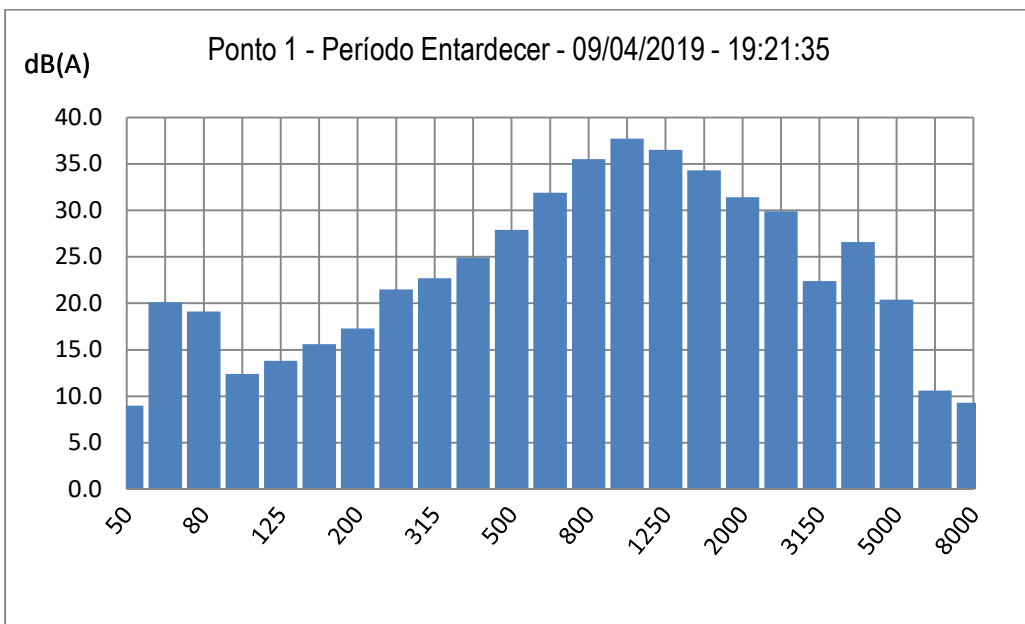

**Relatório de Síntese do Estudo de Impacte Ambiental
Propriedade de Vale Serrano, Idanha-a-Nova**

**Relatório de Síntese do Estudo de Impacte Ambiental
Propriedade de Vale Serrano, Idanha-a-Nova**

**Relatório de Síntese do Estudo de Impacte Ambiental
Propriedade de Vale Serrano, Idanha-a-Nova**