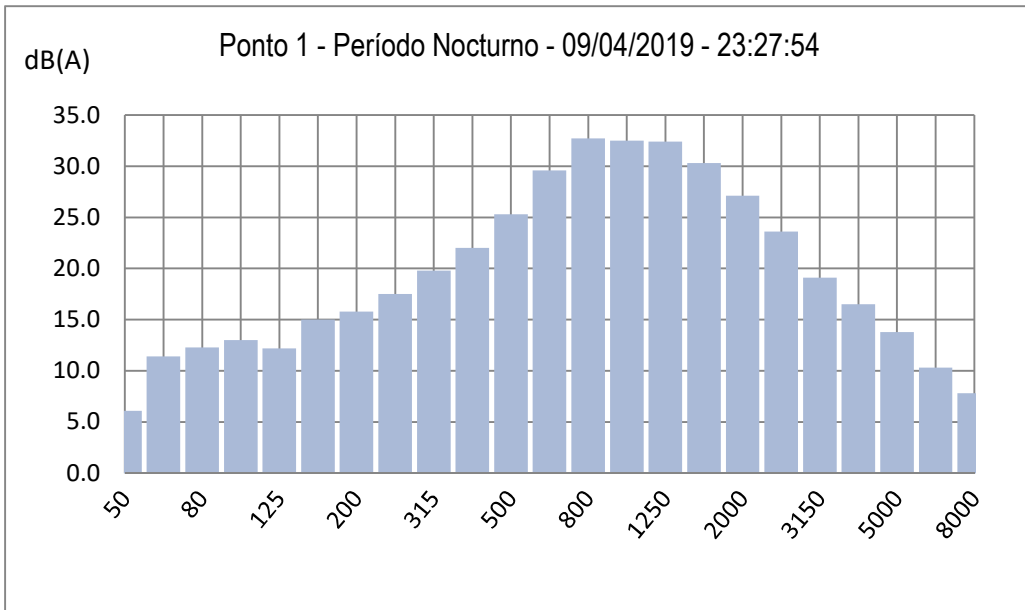

**Relatório de Síntese do Estudo de Impacte Ambiental
Propriedade de Vale Serrano, Idanha-a-Nova**

**Relatório de Síntese do Estudo de Impacte Ambiental
Propriedade de Vale Serrano, Idanha-a-Nova**

**Relatório de Síntese do Estudo de Impacte Ambiental
Propriedade de Vale Serrano, Idanha-a-Nova**