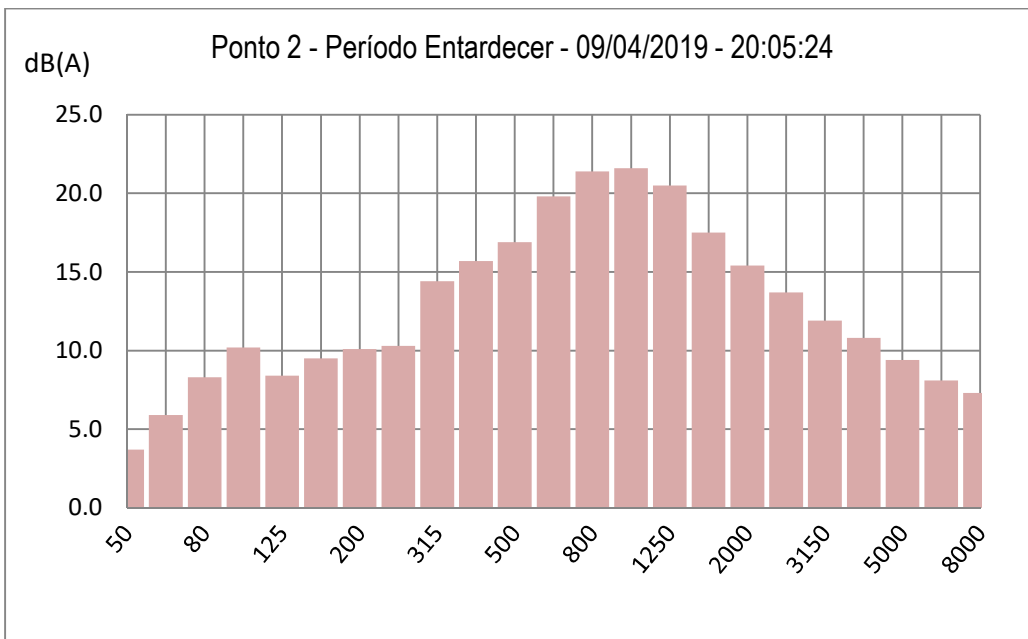

**Relatório de Síntese do Estudo de Impacte Ambiental
Propriedade de Vale Serrano, Idanha-a-Nova**