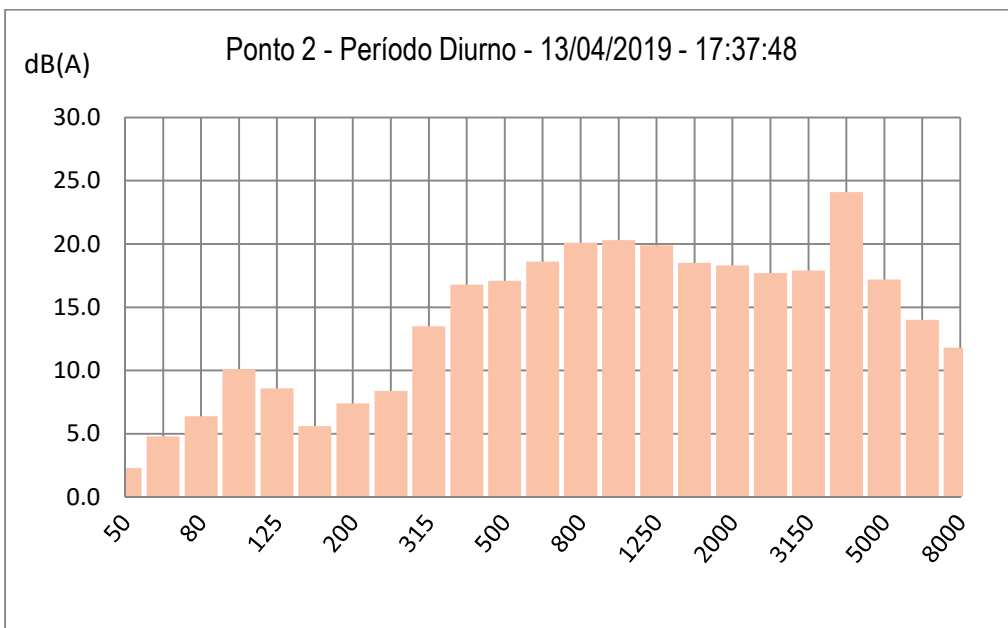

**Relatório de Síntese do Estudo de Impacte Ambiental
Propriedade de Vale Serrano, Idanha-a-Nova**

**Relatório de Síntese do Estudo de Impacte Ambiental
Propriedade de Vale Serrano, Idanha-a-Nova**

**Relatório de Síntese do Estudo de Impacte Ambiental
Propriedade de Vale Serrano, Idanha-a-Nova**