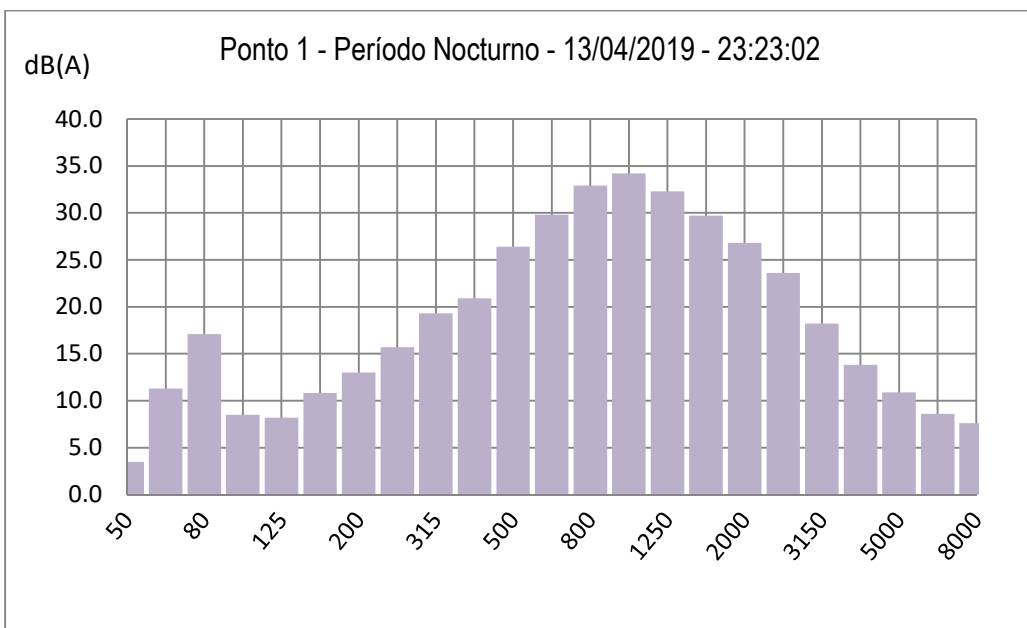

**Relatório de Síntese do Estudo de Impacte Ambiental
Propriedade de Vale Serrano, Idanha-a-Nova**

**Relatório de Síntese do Estudo de Impacte Ambiental
Propriedade de Vale Serrano, Idanha-a-Nova**

**Relatório de Síntese do Estudo de Impacte Ambiental
Propriedade de Vale Serrano, Idanha-a-Nova**