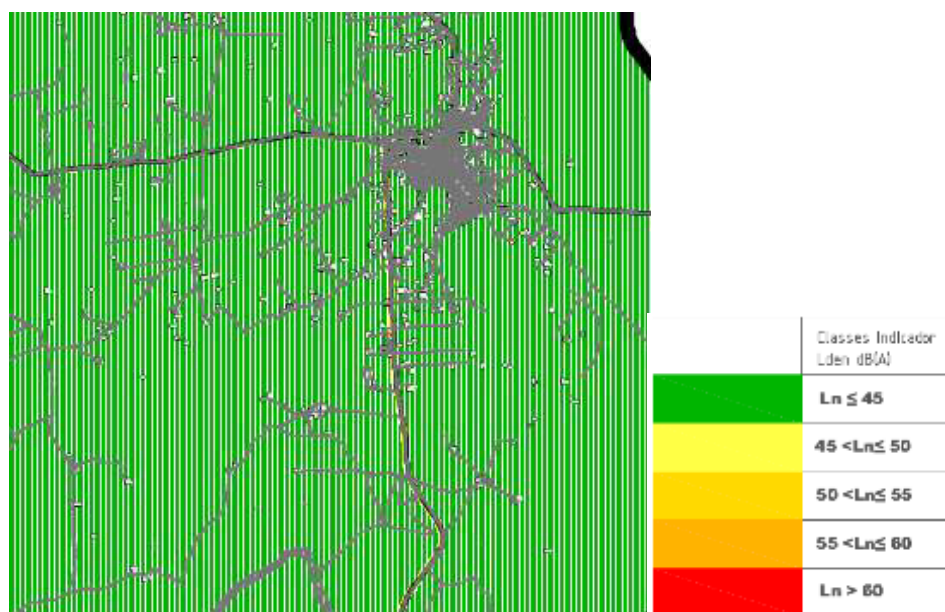


EXTRATO DE MAPA DE RUÍDO CONCELHO DE MOURA

FIGURA 1 – EXTRACTO DO MAPA DE RUÍDO DO CONCELHO DE MOURA
INDICADOR DE RUÍDO L_{DEN} – dB(A) (DEZEMBRO 2011)

FIGURA 2 – EXTRACTO DO MAPA DE RUÍDO DO CONCELHO DE MOURA
INDICADOR DE RUÍDO L_n – dB(A) (DEZEMBRO 2011)