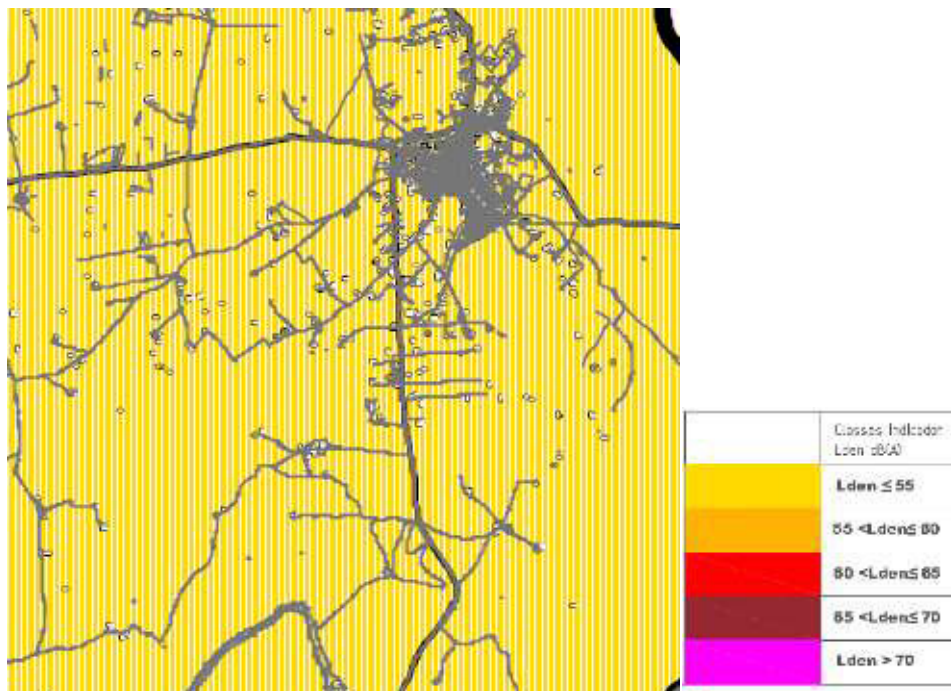


EXTRATO DE MAPA DE RUÍDO CONCELHO DE MOURA

FIGURA 1 – EXTRACTO DO MAPA DE RUÍDO DO CONCELHO DE MOURA
INDICADOR DE RUÍDO L_{DEN} – dB(A) (DEZEMBRO 2011)

FIGURA 2 – EXTRACTO DO MAPA DE RUÍDO DO CONCELHO DE MOURA
INDICADOR DE RUÍDO L_n – dB(A) (DEZEMBRO 2011)