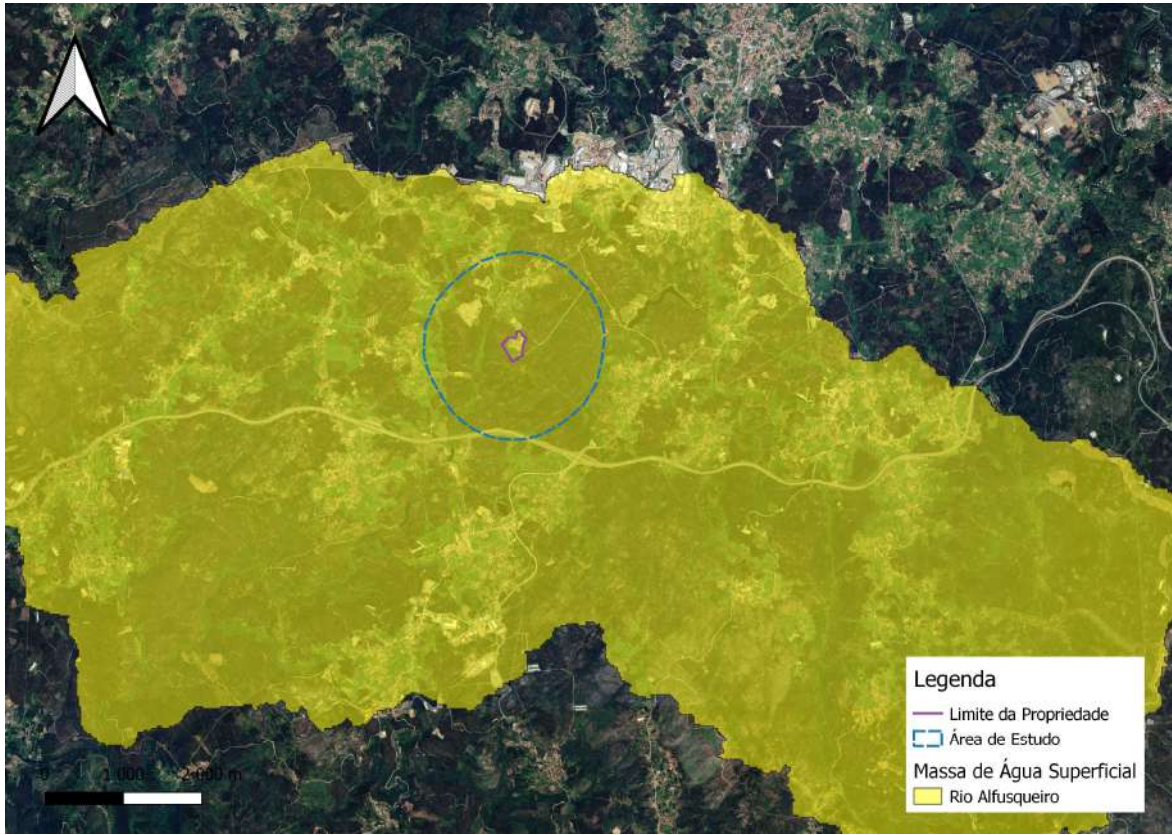

>

Â

A

A

A

ú oúA ú Aké oAú Aké úi Â AoA A oA ú Aoú > Aoú
ú A