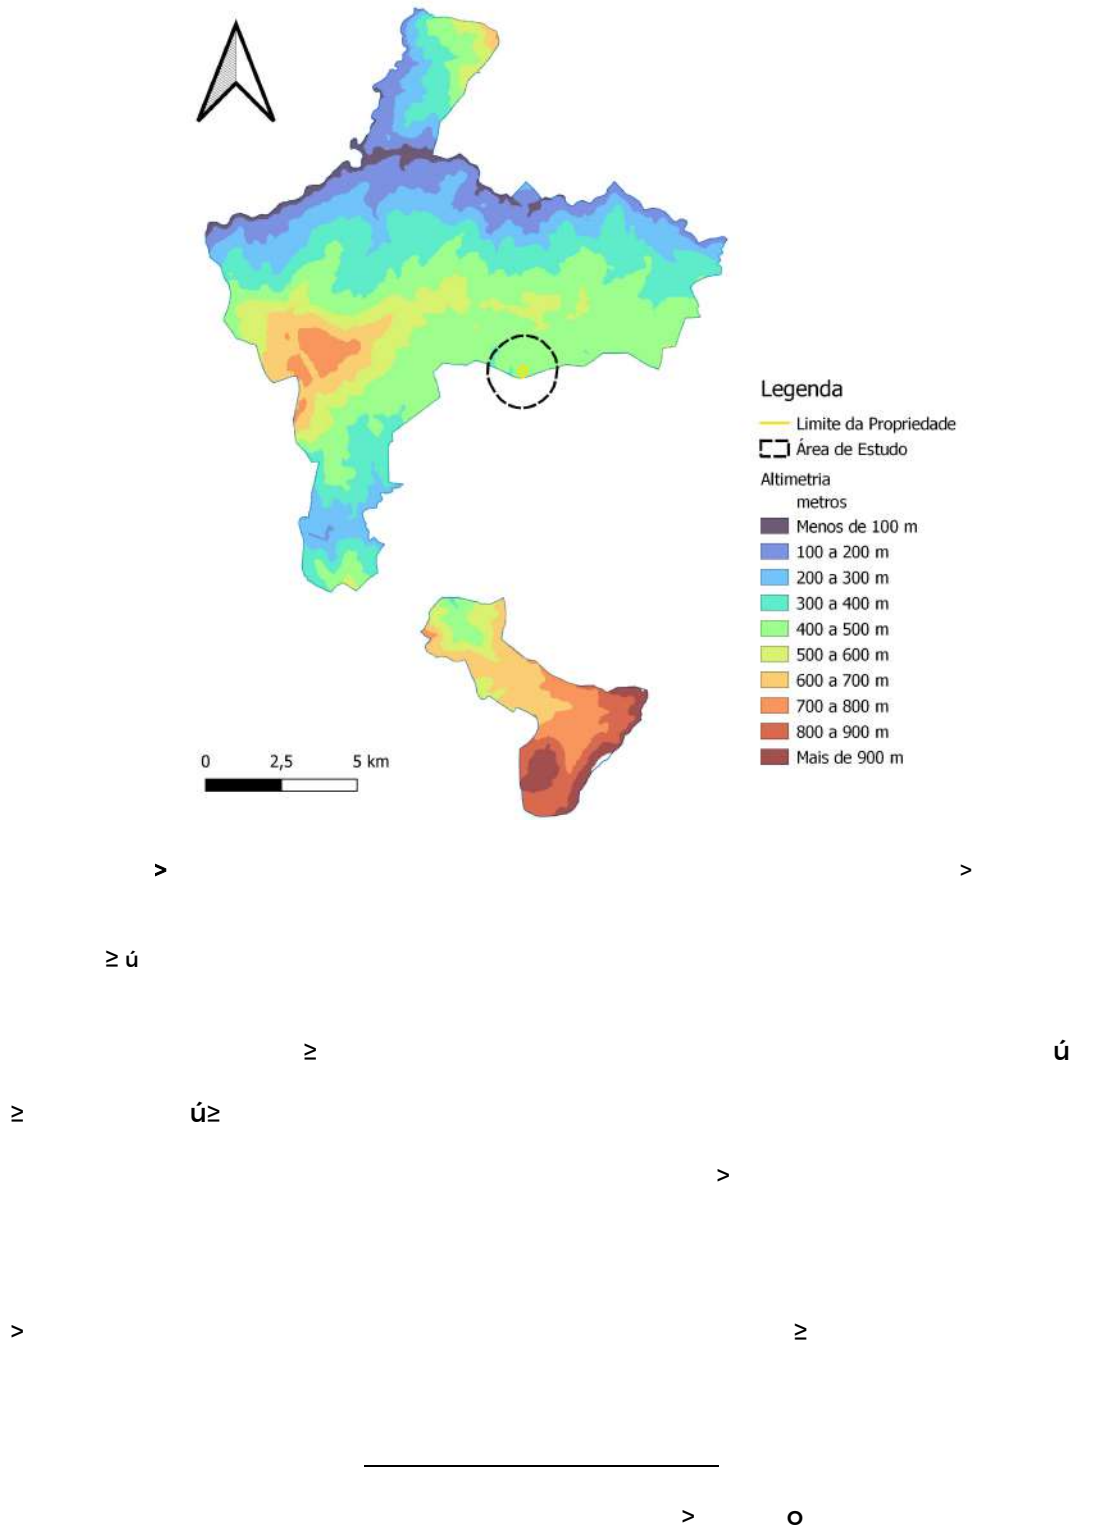

ú oúA ú Aké oAú Aké úi Â AoA A oA ú A oú > Aoú

ú