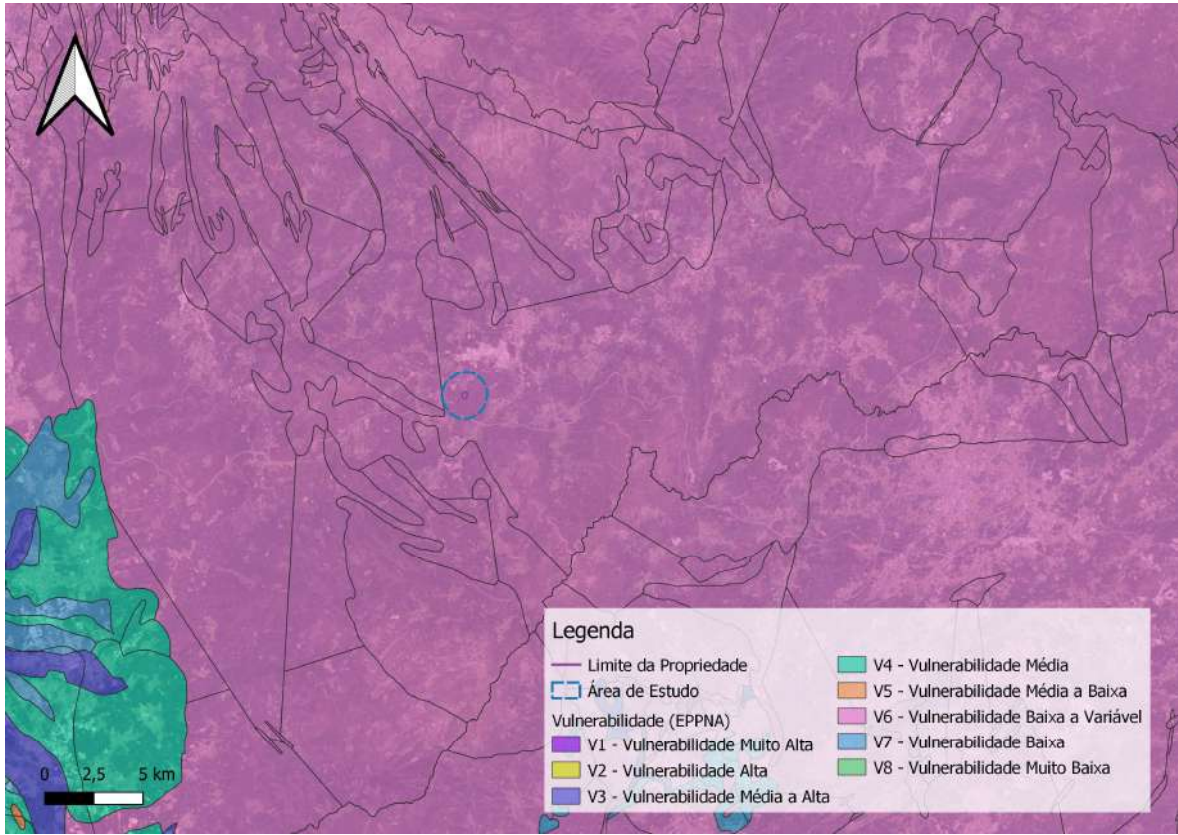

>

ú A

A≥

úi

o i

ú > i A

Â

ú

ú

o

Â

≥

h

≥ h

i

h

A

A

ú

ú oúA ú Aké oAú

Aké úi Â AoA

A oA

ú Aoú > Aoú

A