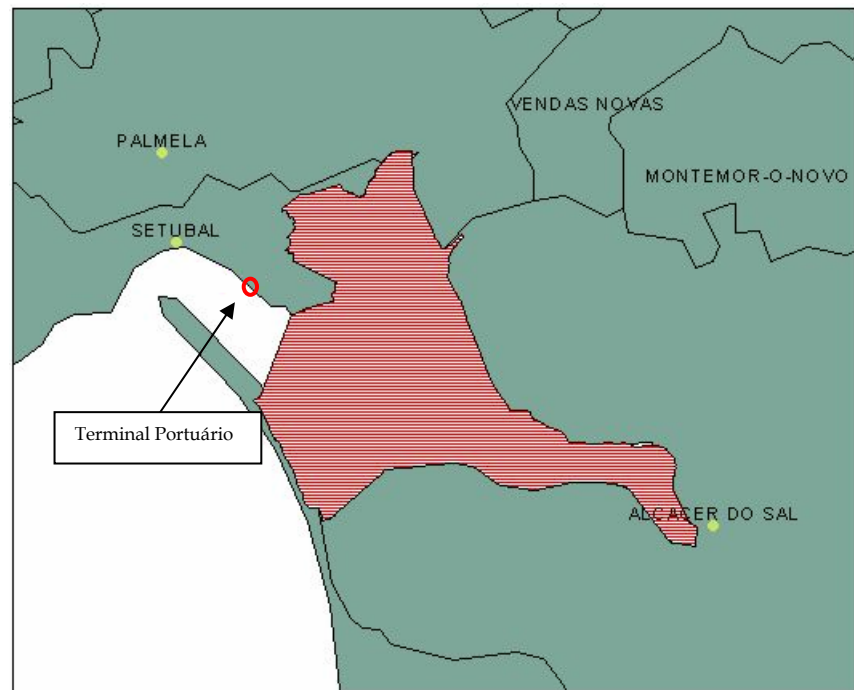

Reserva Natural do Estuário do Sado (RNES)

- Reserva Natural do Estuário do Sado (RNES)
- Área de Intervenção
- Limite de Concelho
- Sedes de Concelho

Zona Protecção Especial (ZPE)

- Zona de Protecção Especial (ZPE)
- Área de Intervenção
- Limite de Concelho
- Sedes de Concelho

Proposta de Definição do Âmbito do EIA do Terminal Portuário da CNE

Zonas Sensíveis

ERM

Escala: 1: 370 000

Data: Fevereiro 2005

Figura 2