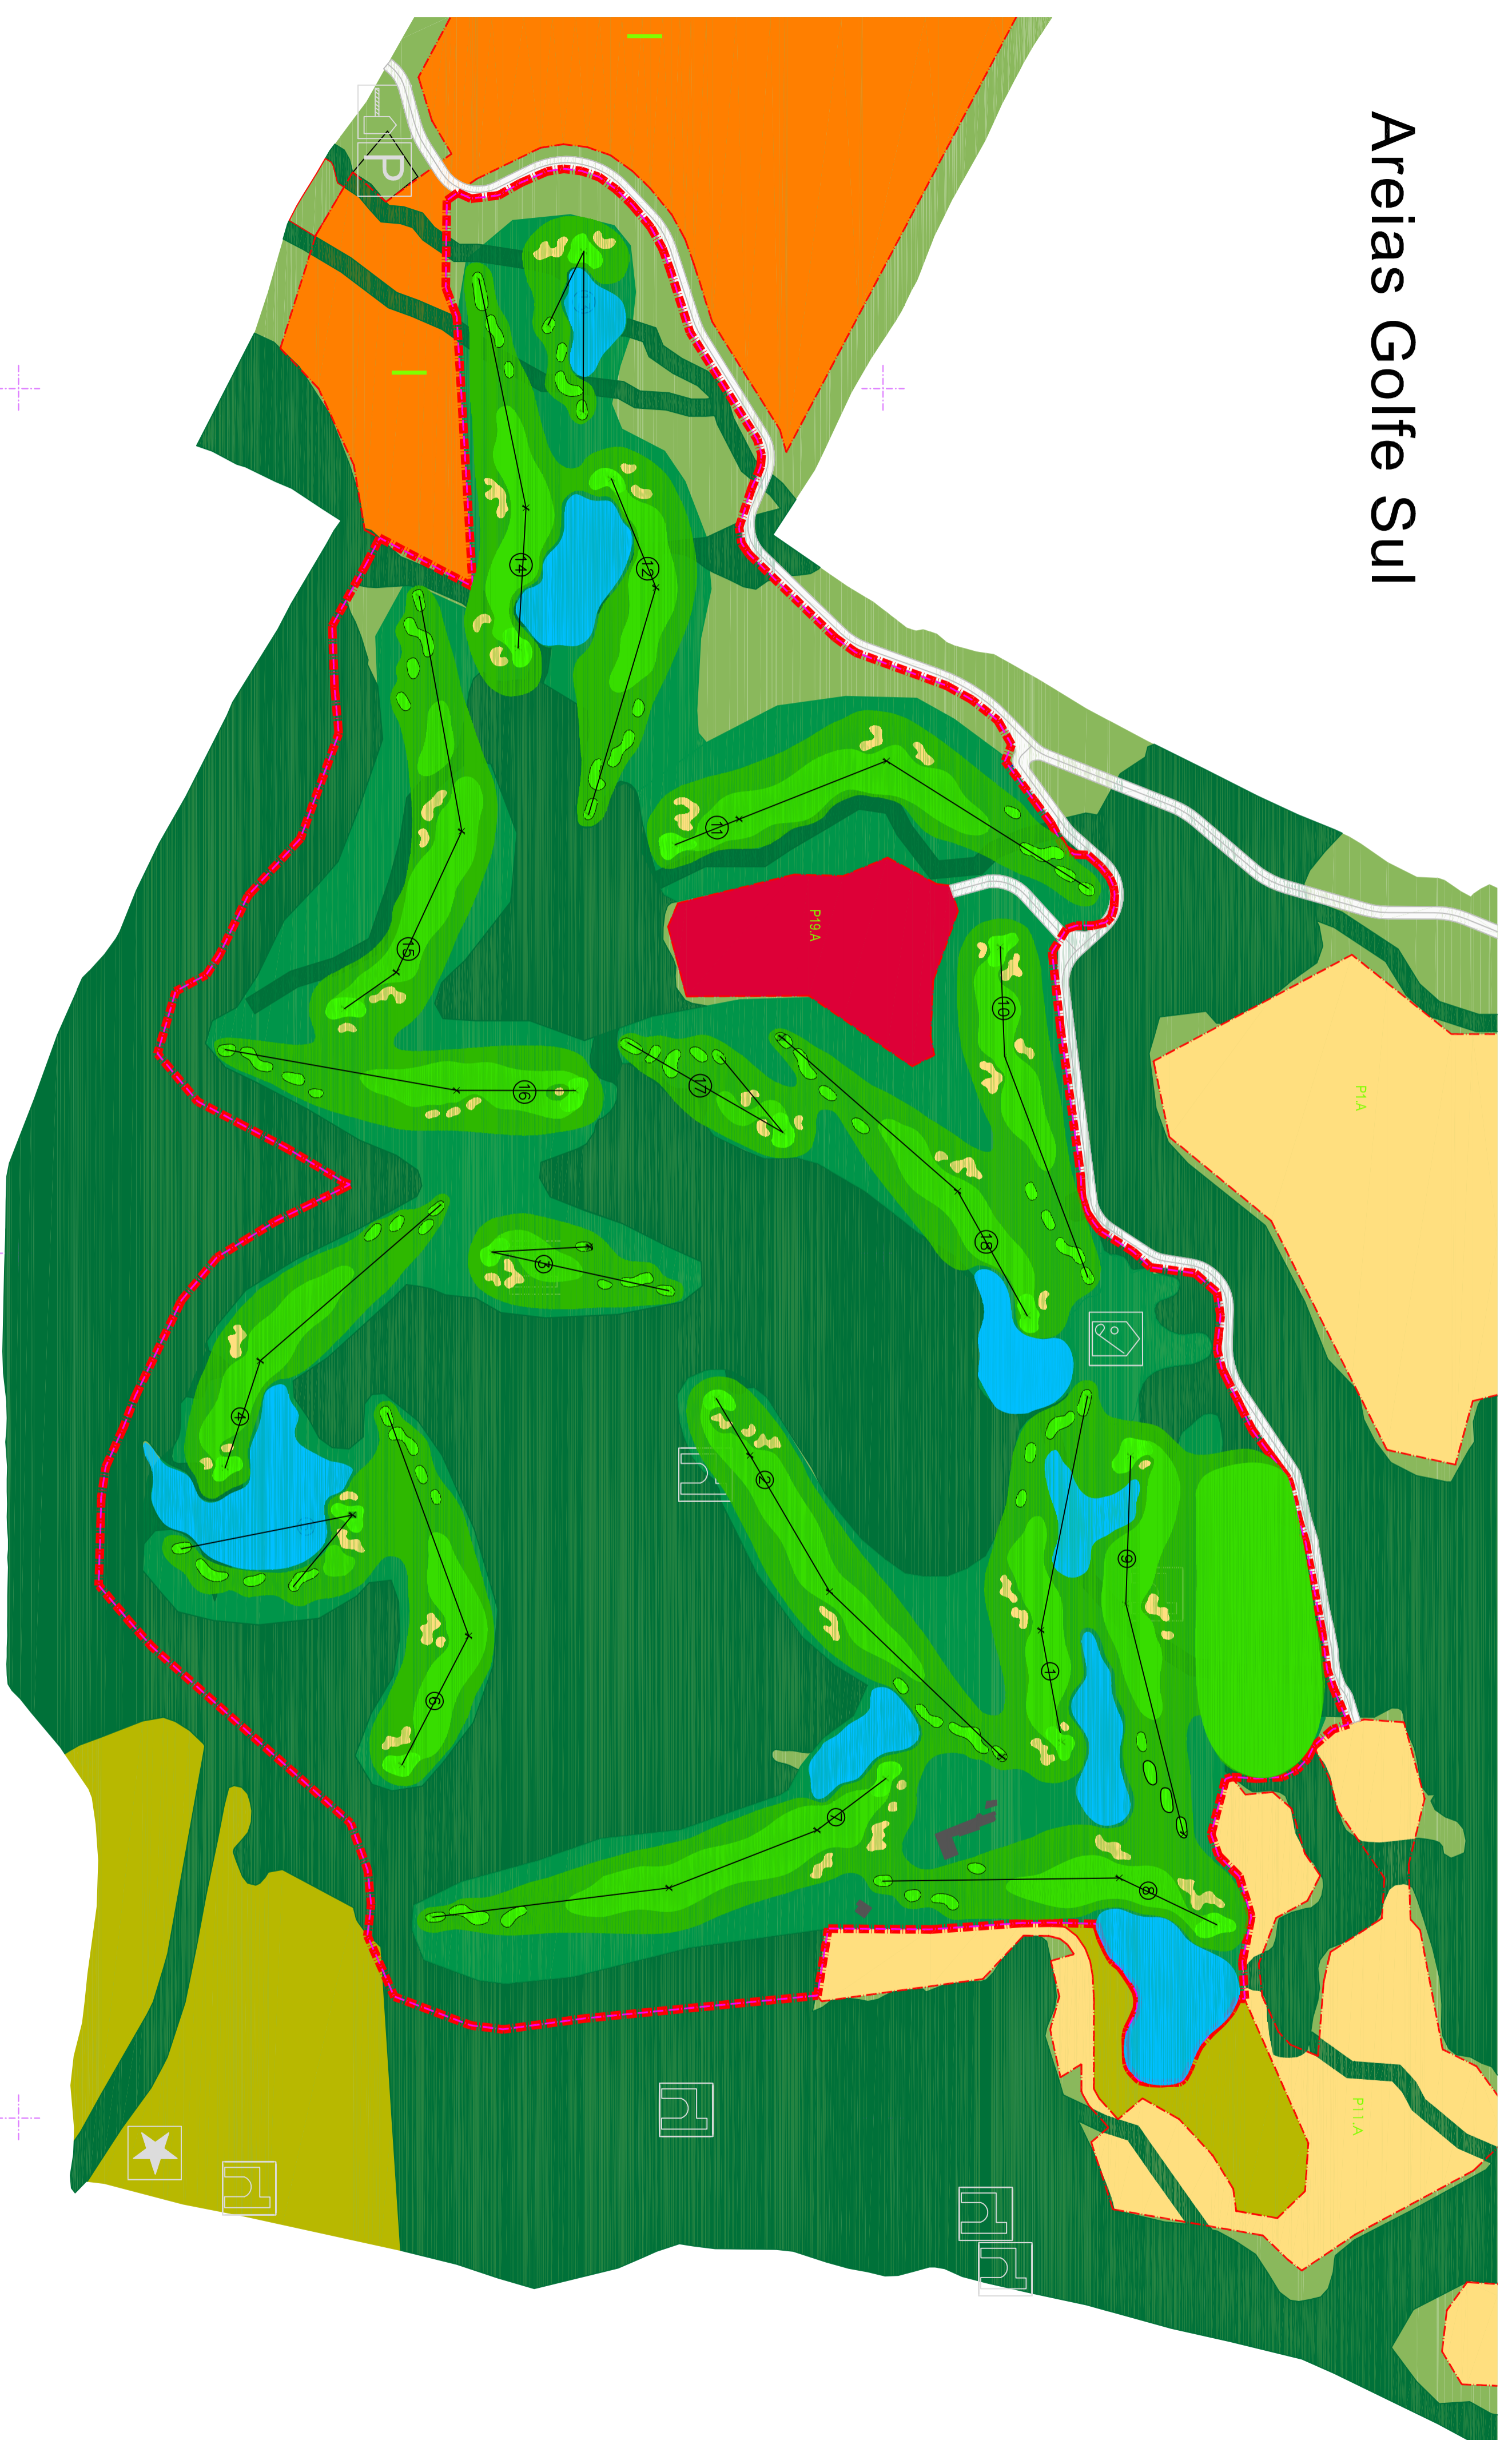

Areias Golfe Sul

Rev.	Descrição das Alterações	Data	Desenhista

Coordenador de Projeto

Câmara Municipal de Reguengos de Monsaraz

Projeto: Sociedade Alentejana de Investimentos e Participações, SGPS, SA

Fase: PROPOSTA de PLANO PROPOSTA de ORDENAMENTO

Projeto: PLANO de PORMENOR do PARQUE ALQUEVA

SAIP

Sócio-gerente Especialistas

Março 2007

Desenho nº

Título: Planta Geral de Implantação

Escala(s): 1:5000

Volume