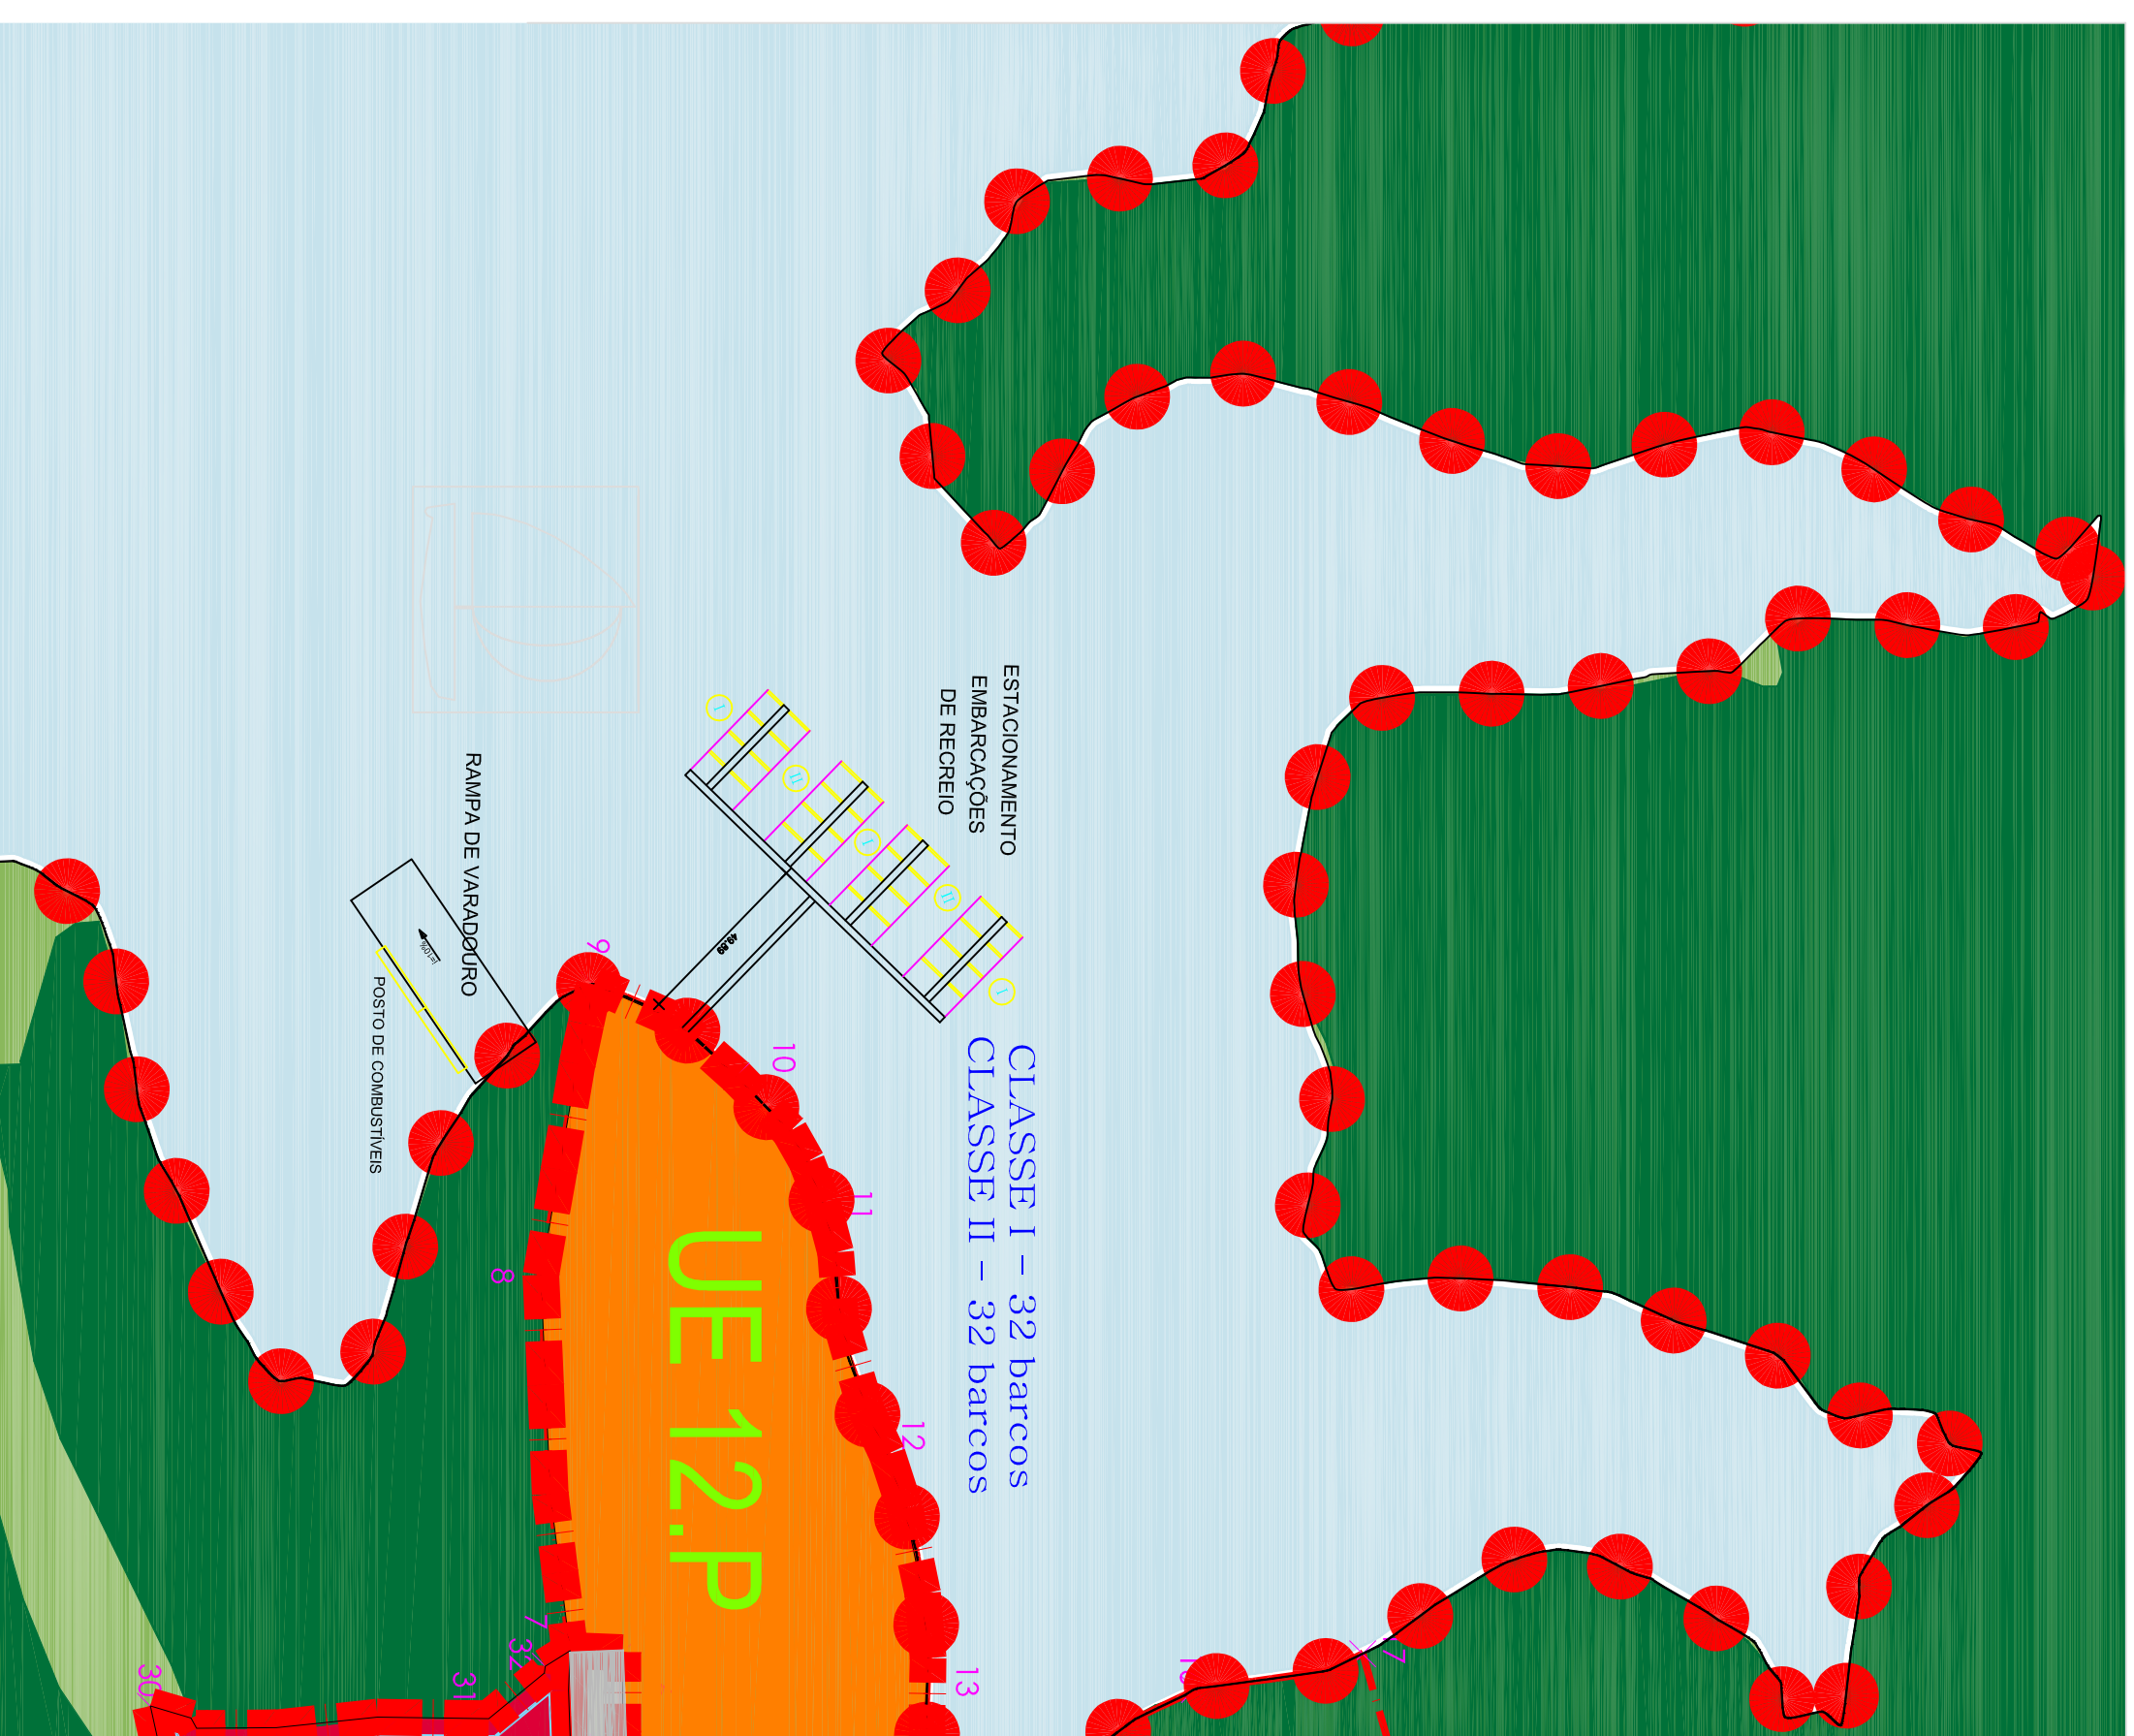

# Porto Recreio Postoro

Rev.	Descrição das Alterações	Maió 2007	Desenhou
------	--------------------------	-----------	----------

Coordenador de Projeto

Câmara Municipal de Reguengos de Monsaraz

Sociedade Alentejana de Investimentos e Participações, SGPS, SA

SAIP

Projeto: Câmara Municipal de Reguengos de Monsaraz / Fase: PROPOSTA de PLANO / Sub-Grupo, Especialidades: PROPOSTA de ORDENAMENTO / Data: Março 2007

Projeto: PLANO de FORMENOR do PARQUE ALQUEVA / Fase: PROPOSTA de PLANO / Sub-Grupo, Especialidades: PROPOSTA de ORDENAMENTO / Data: Março 2007

Título: Planta Geral de Implantação / Escala(s): 1:2000 / Volume: 1 / Desenho nº: 1.2

1:2000

Postoro

1:2000

1.2