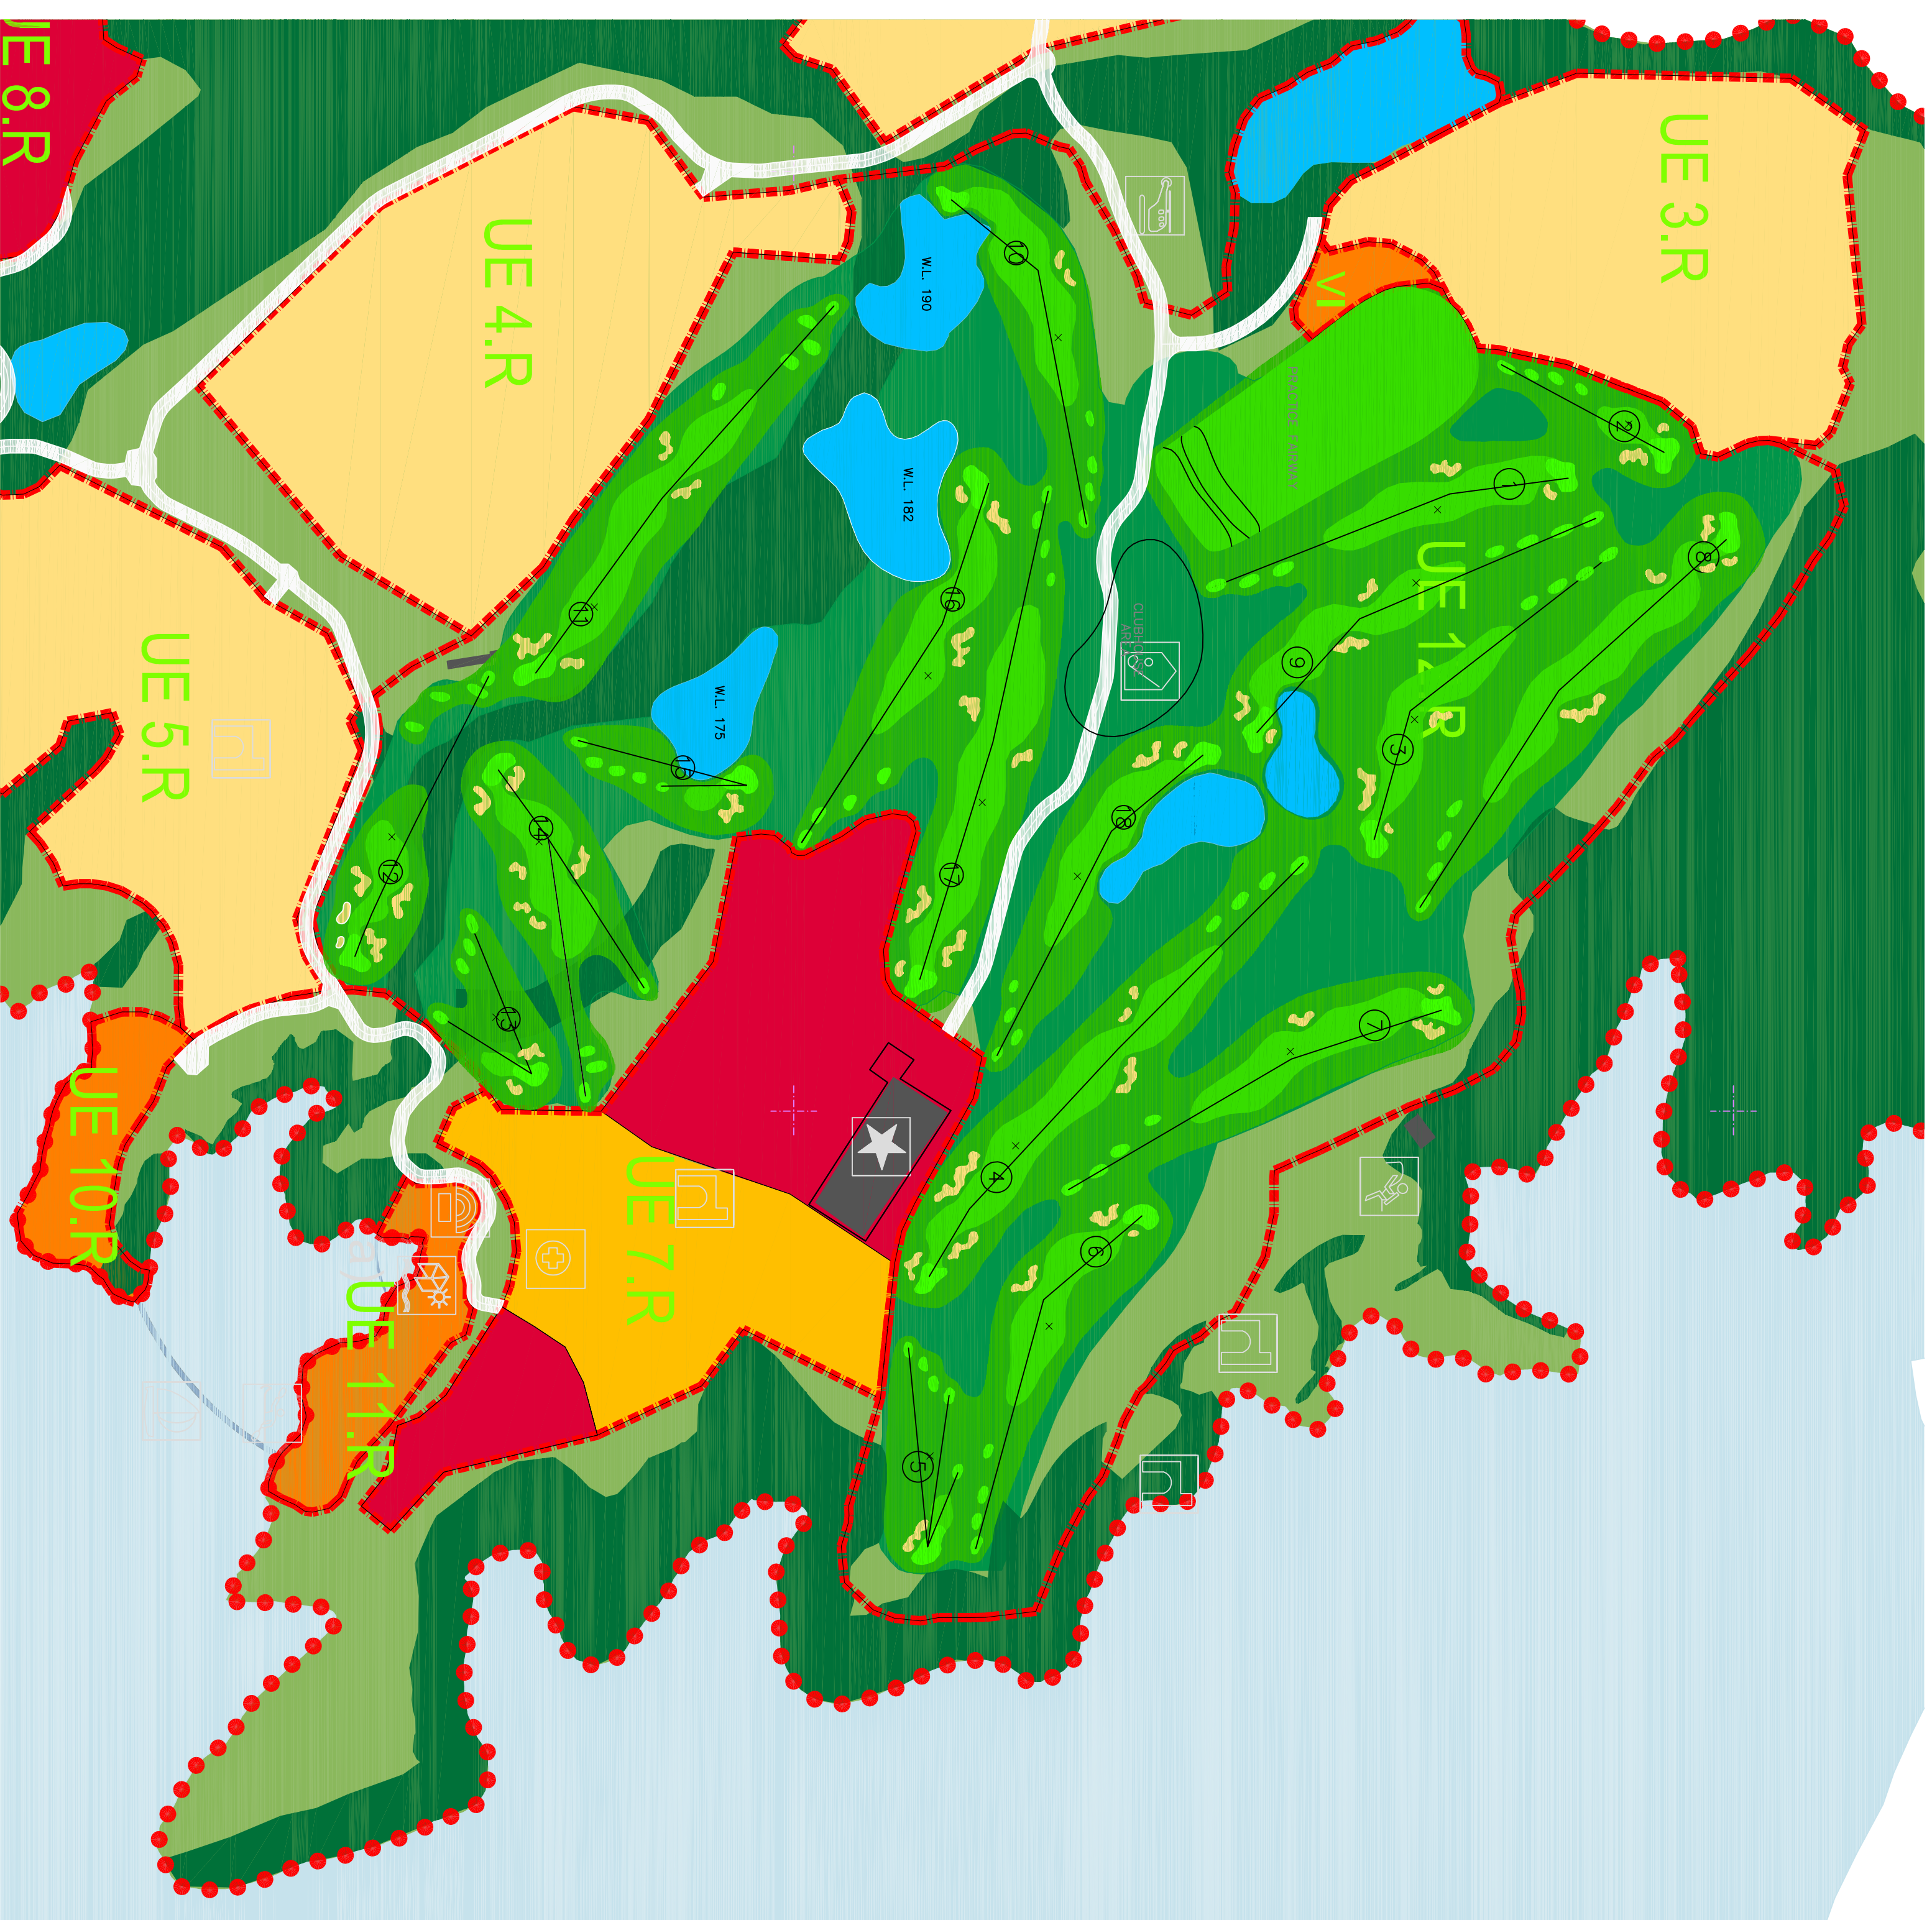

Roncão Golfe

Projeto: Câmara Municipal de Reguengos de Monsaraz Sociedade Alentejana de Investimentos e Participações, S.GPS, S.A.
Fase: Sub-Grupo, Especialidades
PLANO de PORMENOR do PARQUE ALQUEVA PROPOSTA de PLANO PROPOSTA DE ORDENAMENTO
Título: Planta Geral de Implantação
Escala(s): 1:5000
Volume: 1.3
Data: Março 2007
Desenho nº: Roncão

File: Descrição das Alterações
Coordenador de Projeto: Maio 2007
Disseminação

Este desenho é propriedade dos autores e não pode ser reproduzido, divulgado ou copiado, no todo ou em parte sem autorização expressa. Reservados todos os direitos pela legislação em vigor DEC-LEI 63/85 (14 Março)