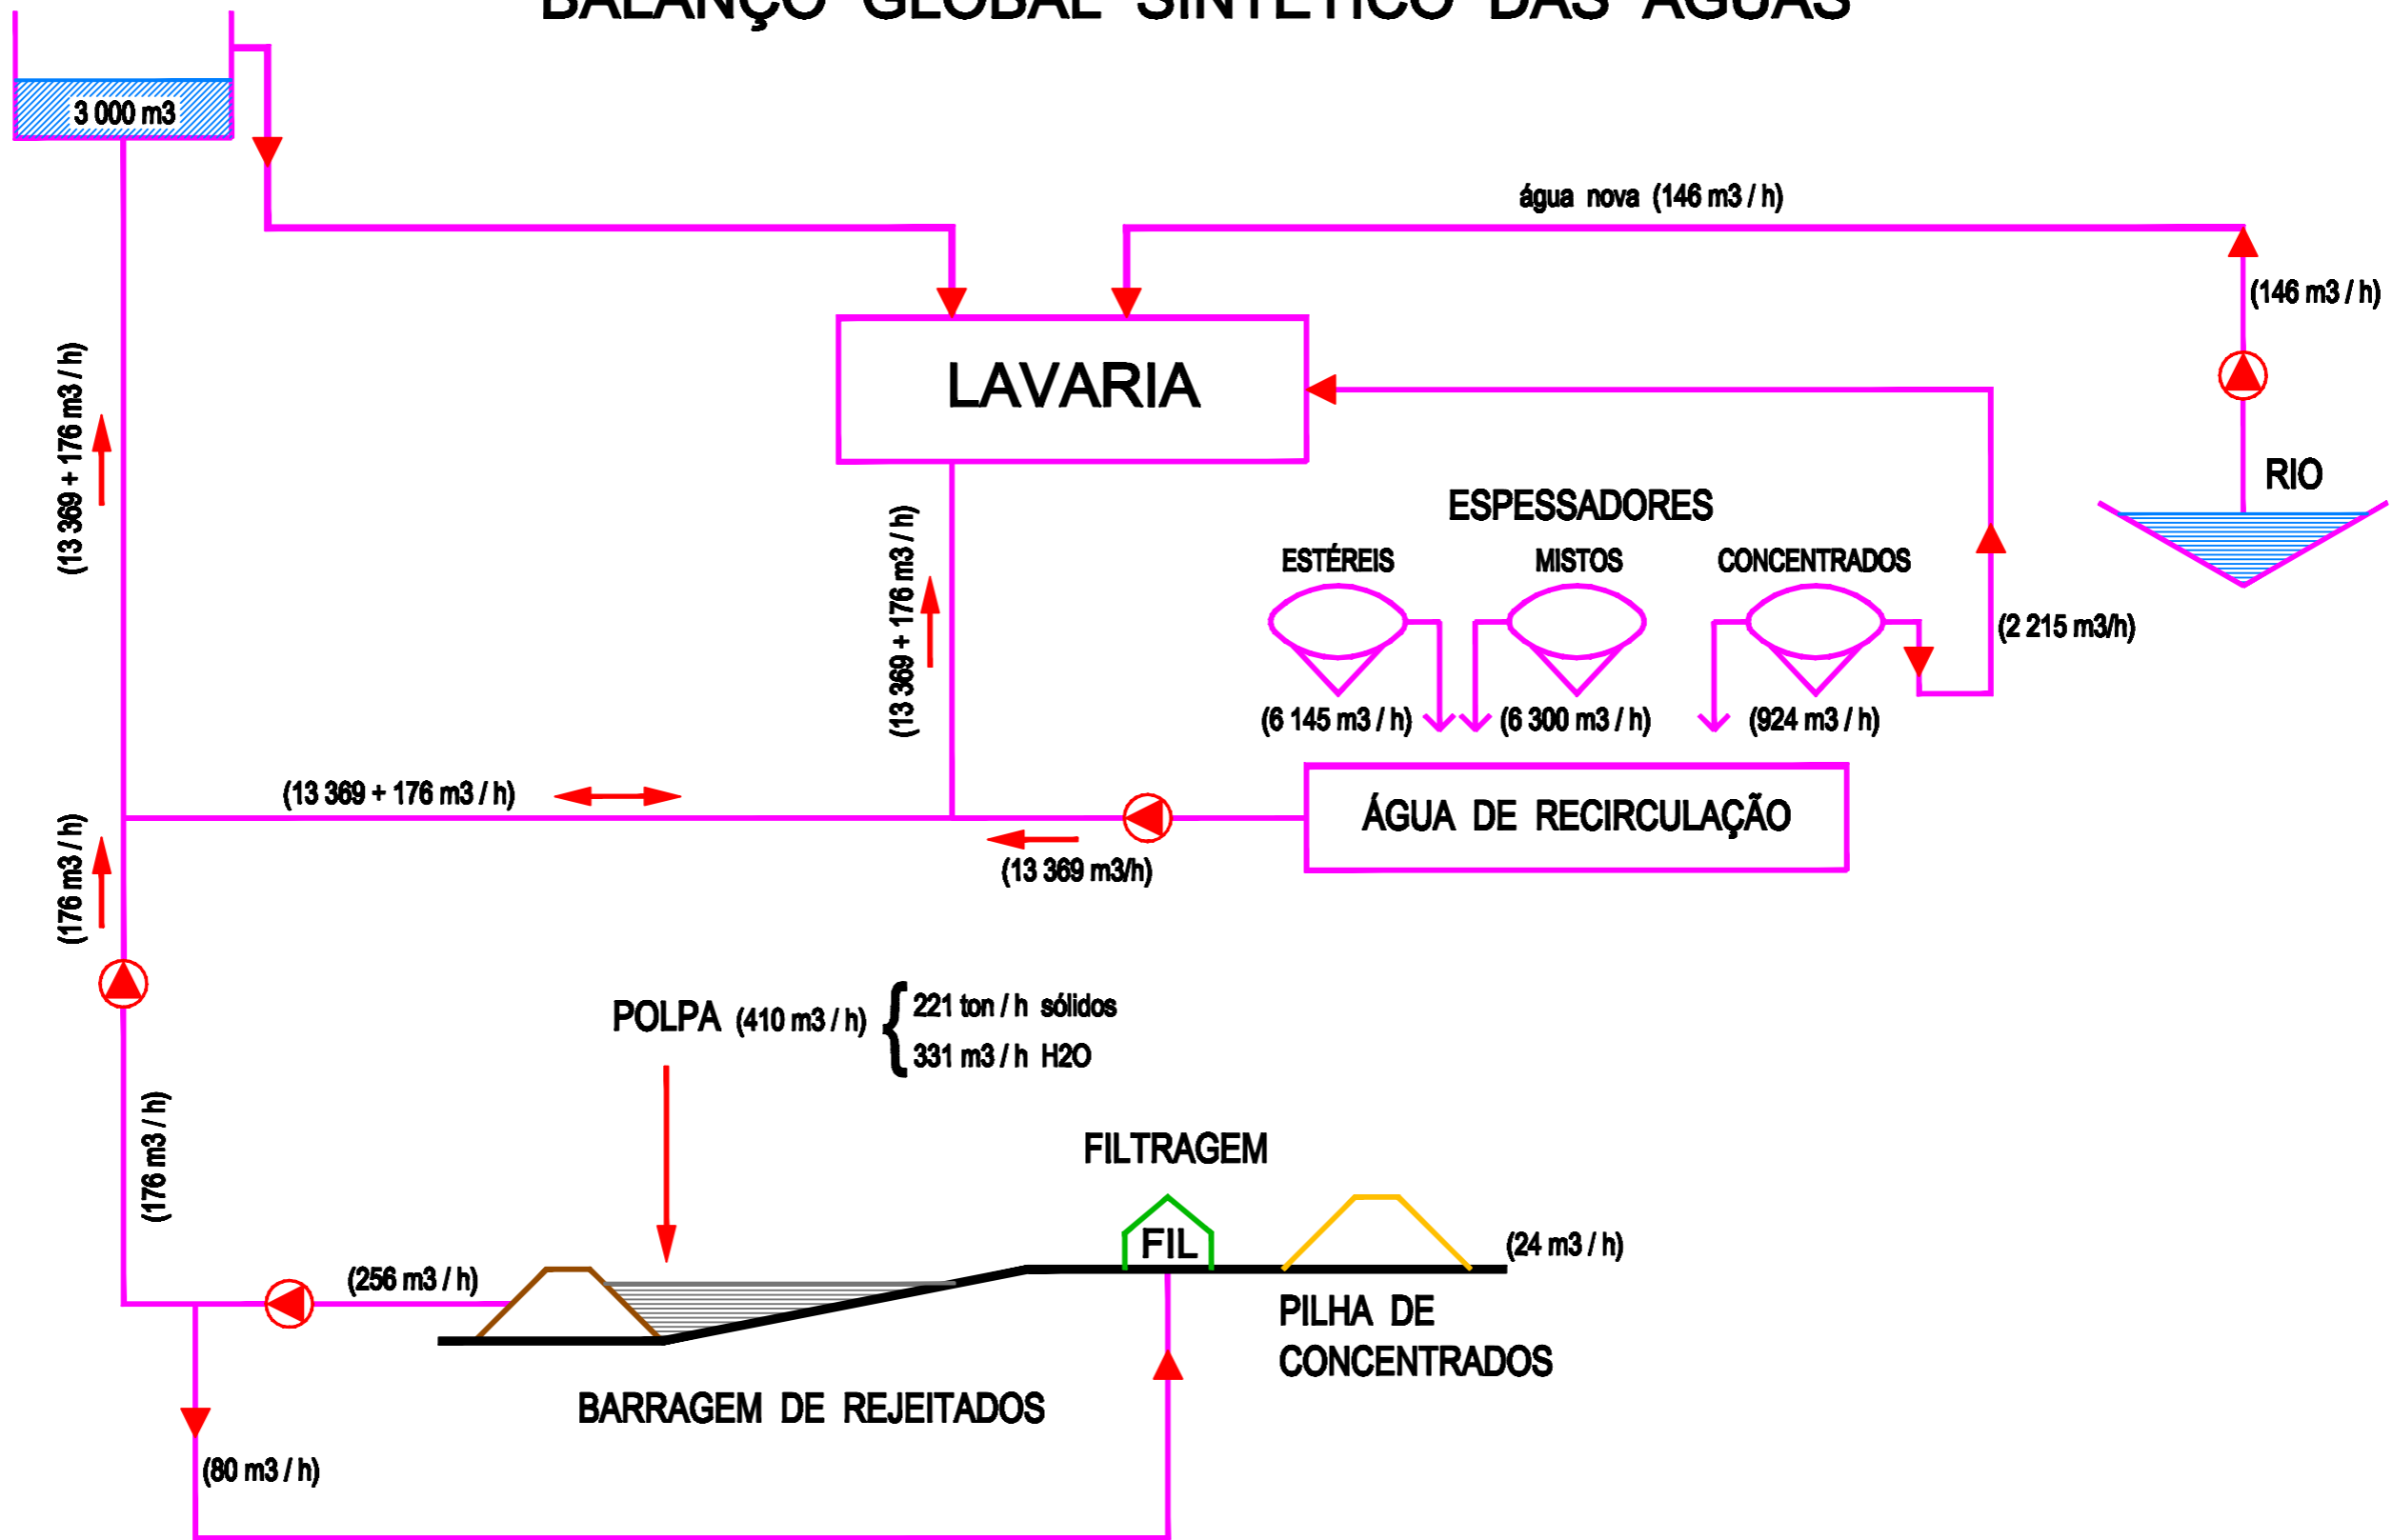

BALANÇO GLOBAL SINTÉTICO DAS ÁGUAS

MTI, FERRO DE MONCORVO, SA		ENG.
PROJECTO DE EXPLORAÇÃO DAS MINAS DE FERRO DE MONCORVO		TOP.
PLANO GERAL DA CONCESSÃO DE EXPLORAÇÃO		DES. Francisco Ferreira
BALANÇO GLOBAL SINTÉTICO DAS ÁGUAS	Outubro 2010	Esc. /