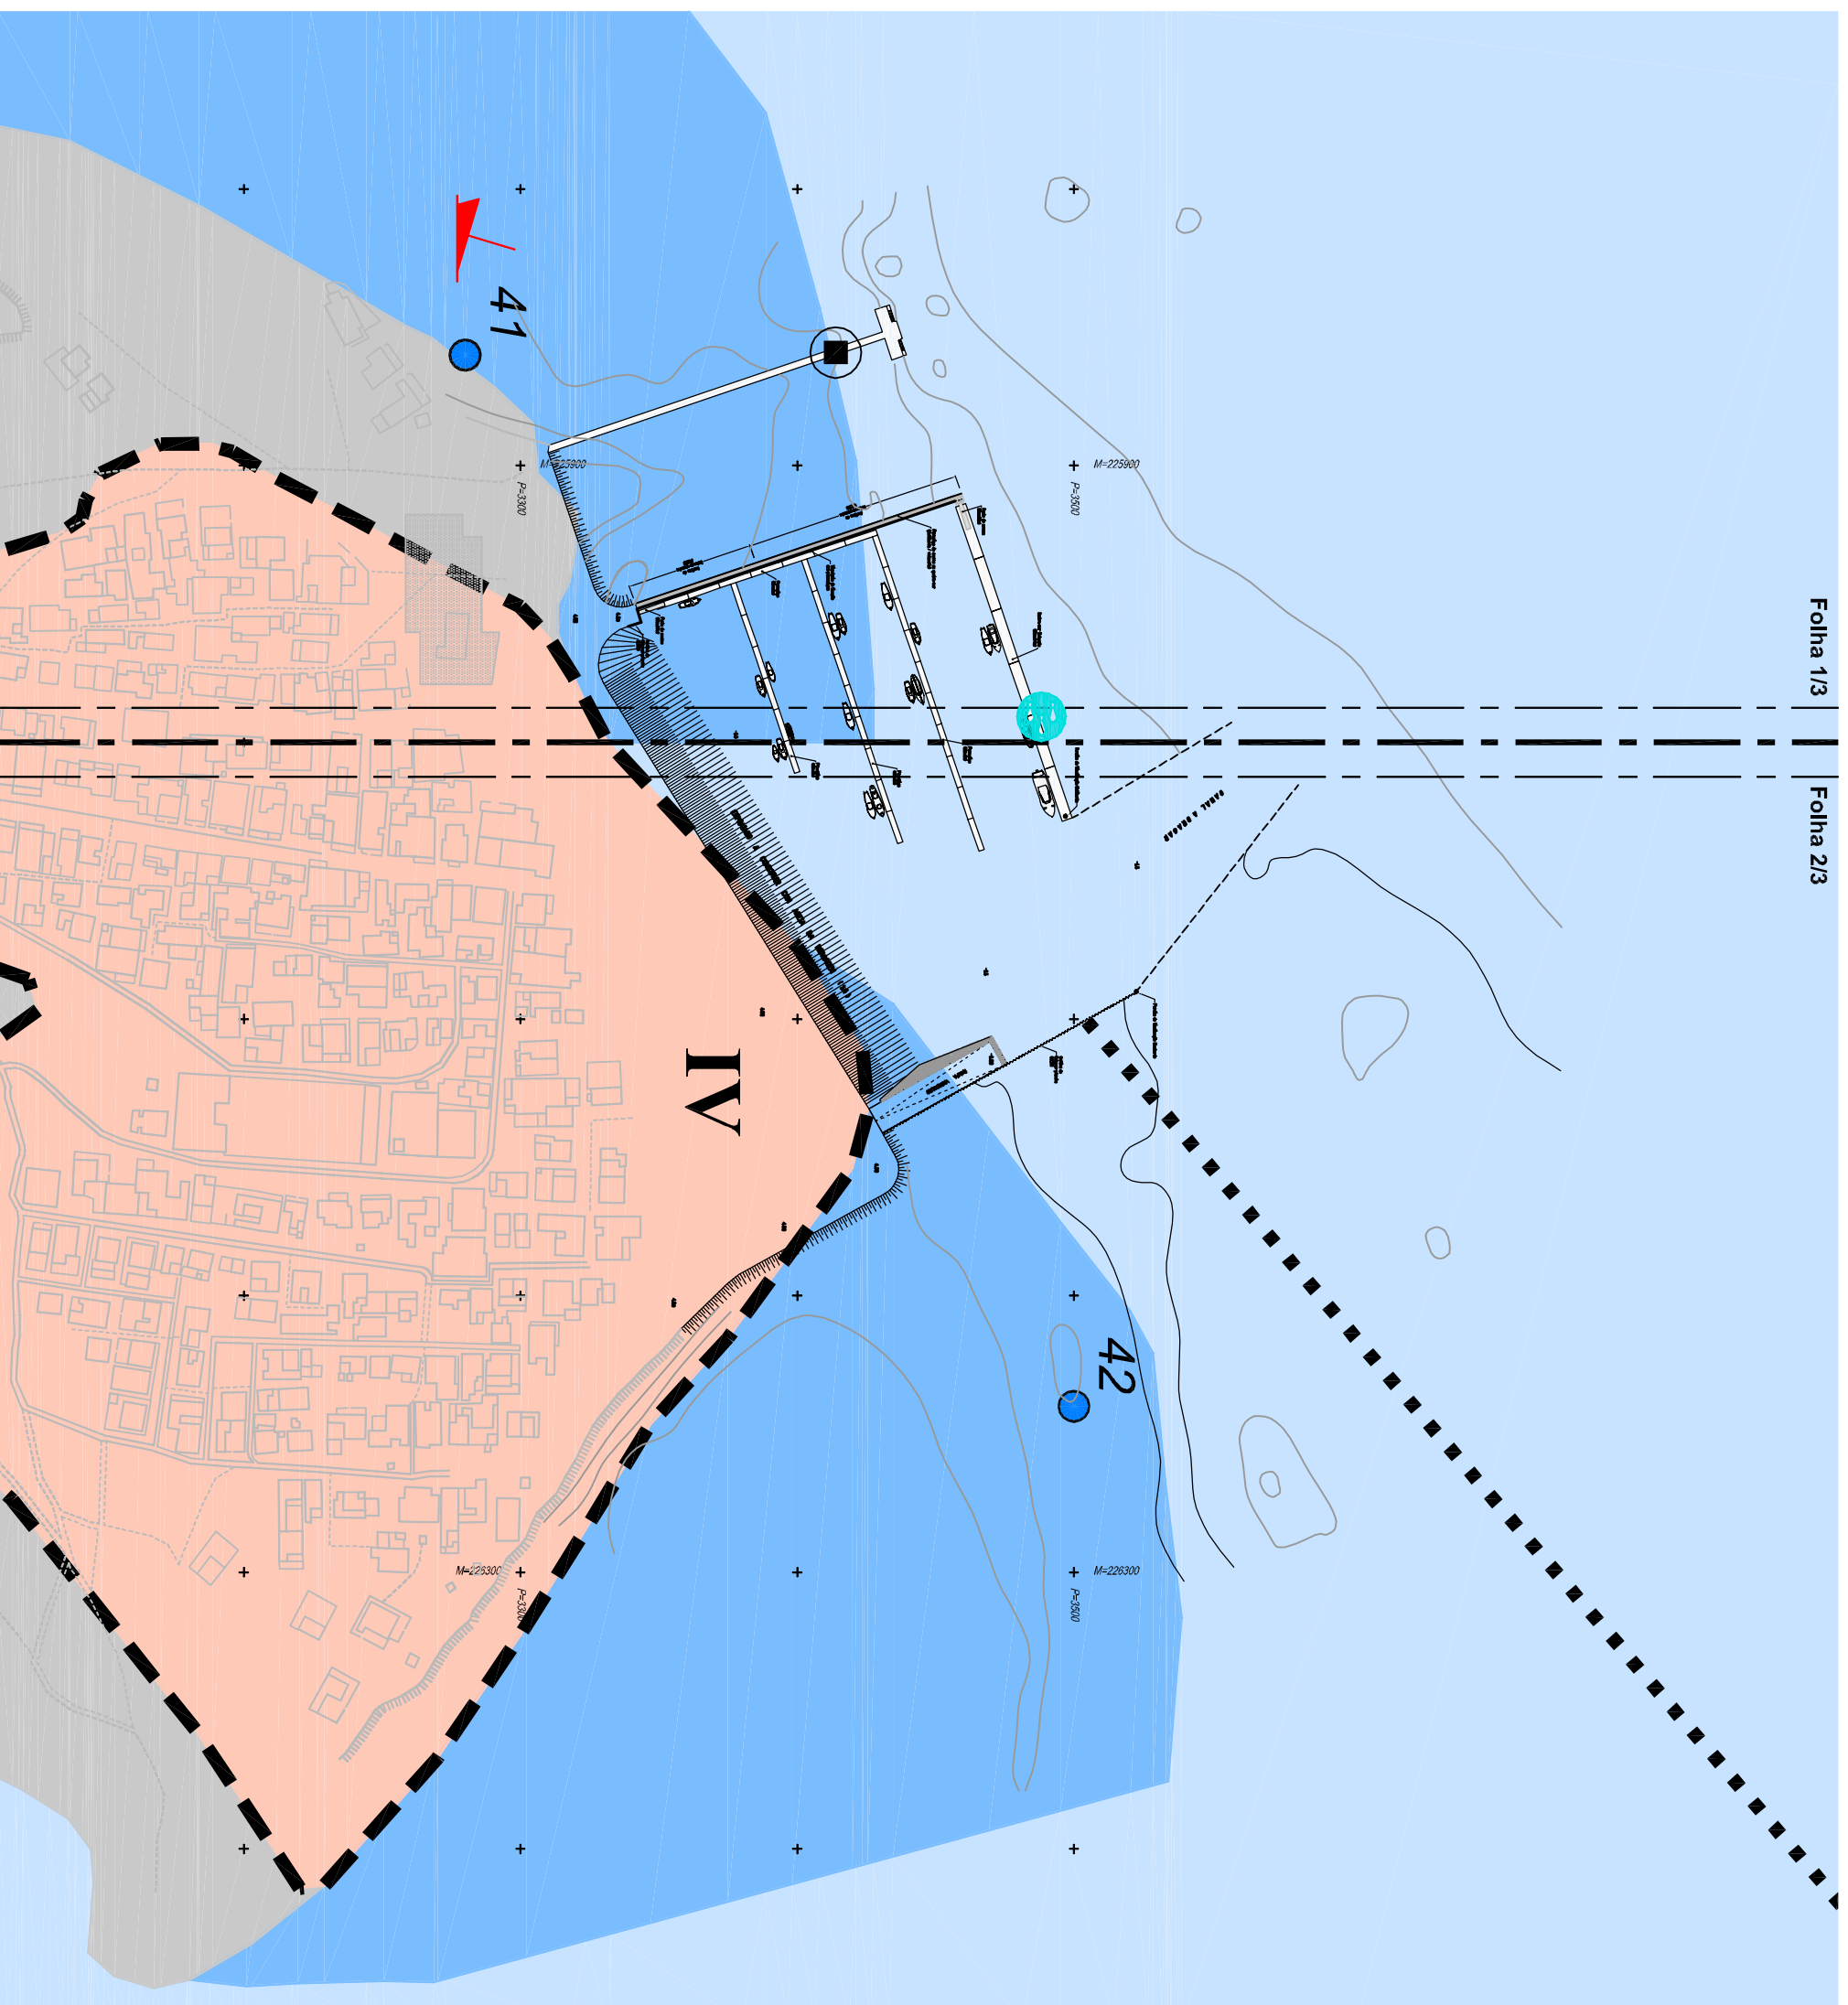

Escala 1:2500

LEGENDA

— - Limite de separação dos desenhos do POOC

LEGENDA DO POOC:

▣ Canai

ESPAÇOS NATURAIS

▣ DUNAS

ESPAÇO LAGUNAR

U.O.P.G. **IV** Núcleo da Culatra

Património Arqueológico

▣ Património Arqueológico Subaquático

41 Embarcação da Culatra

42 Polia de pedra da Ilha da Culatra

Fonte: ICN- Plano de Ordenamento da Orla Costeira entre

Vilanova e Vila Real de Santo António

Planta de Síntese

Escala 1:25000

Maior 2005

Imprecisão de 1mm na Planta de Síntese do POOC

Figura 1B (Rev 1) - Actual implantação do projecto