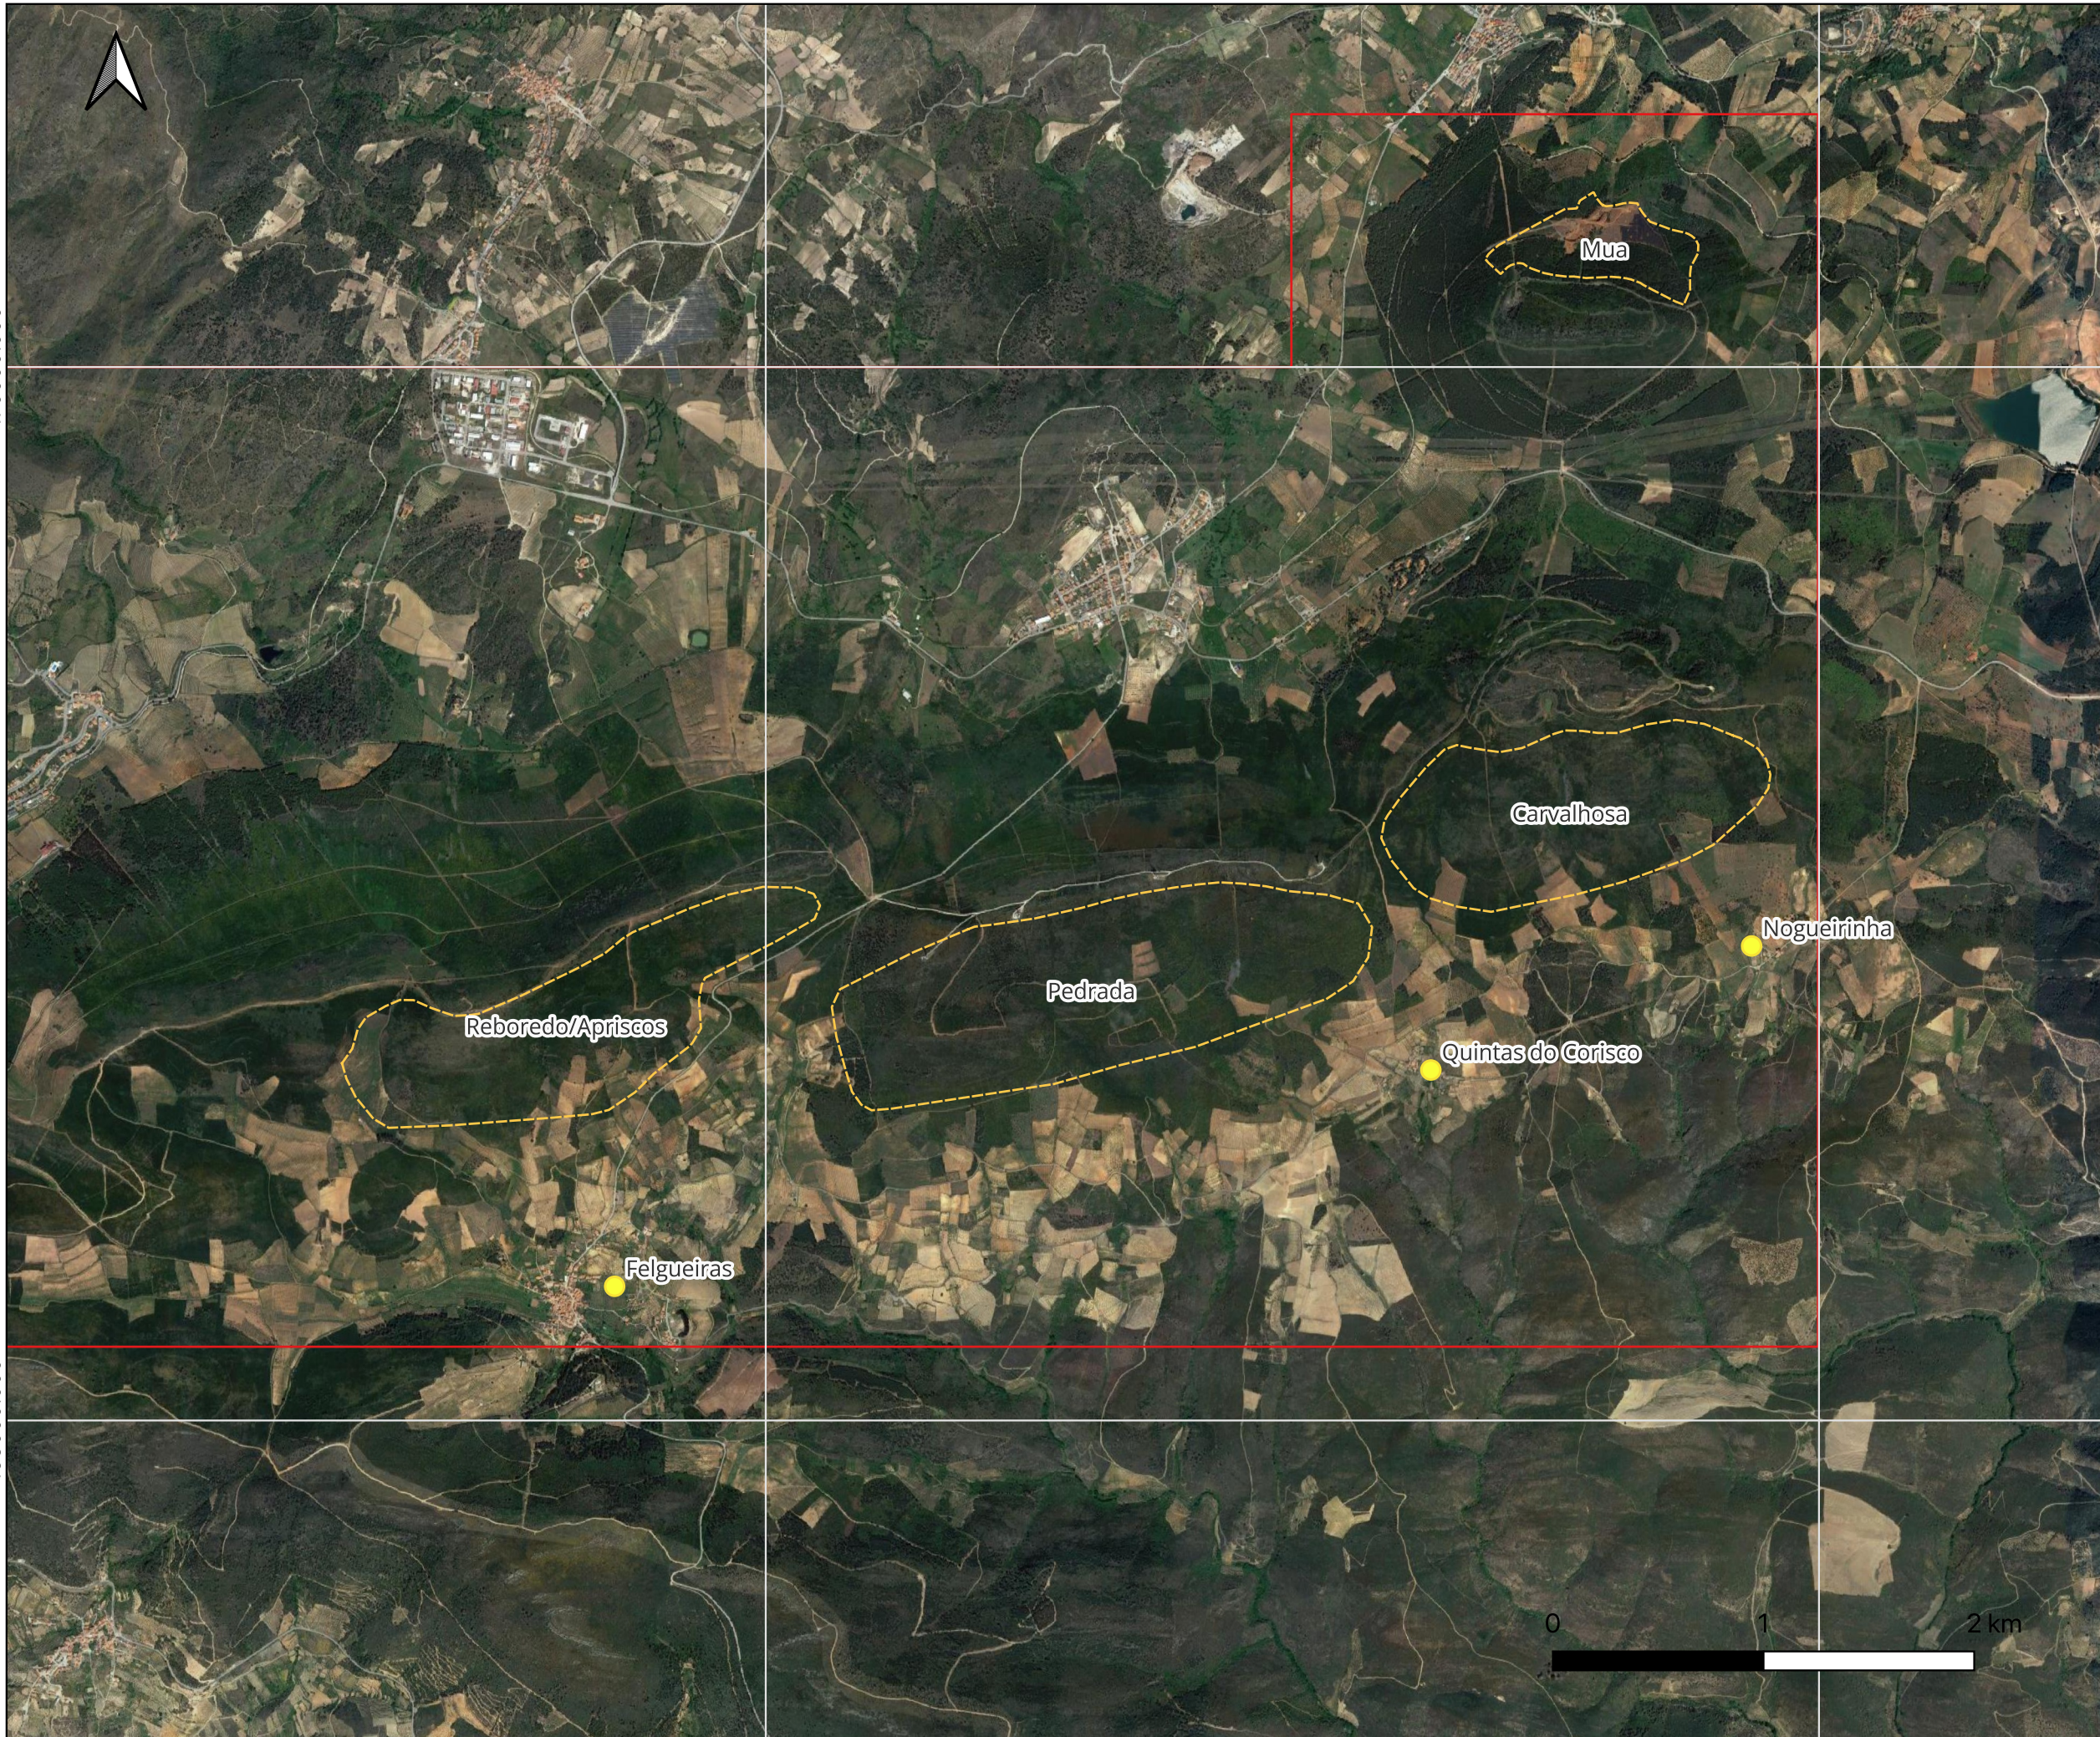

95000.000

100000.000

170000.000

170000.000

165000.000

165000.000

95000.000

100000.000

**Legenda:**

-  Áreas de Intervenção
-  Limite Concessão
-  Localidades

**Identificação dos Locais em estudo**

**PROJETO DE REATIVAÇÃO DAS MINAS DE MONCORVO**

**RECAPE - FASE DEFINITIVA**

Base Cartográfica:  
Sistema de Referência:  
Projeção Cartográfica: